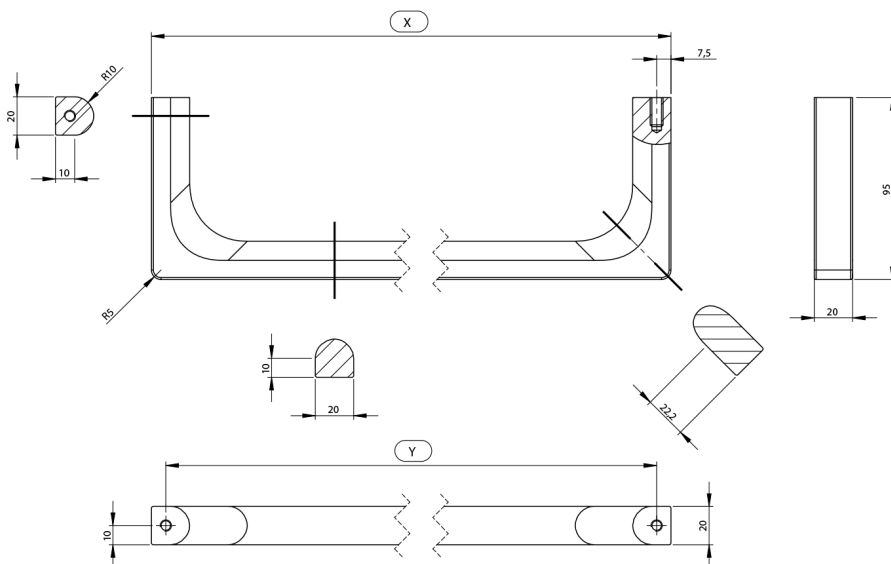

# NUBES čelní držák ručníků 120cm, chrom

Objednací kód: PANB120

## Rozměry

Délka: 1200 mm

## Technický list

Varianta	X [mm]	Y [mm]
PANB120	1130	1115
PANB100	945	930
PANB80	745	730
PANB70	638	623
PANB60	548	533
PANB52	465	450
PANB50	438	423
PANB40	365	350
PANB36	330	315