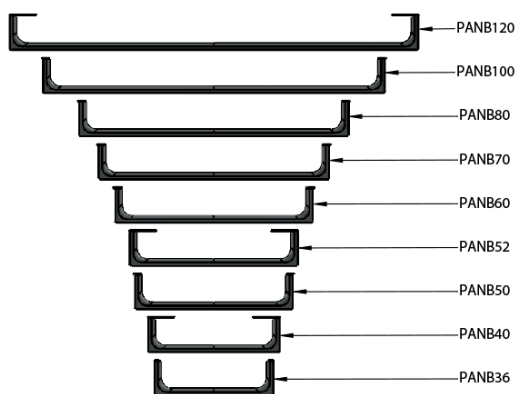

NUBES čelní držák ručníků 80cm, černá

GSI[®]

Objednací kód: PANB80N

Základní informace

Značka: GSI
Série: NUBES

Rozměry

Délka: 800 mm

Parametry

Barva: Černá
Hmotnost / ks: 1.0 kg
Balení: 1 ks
Záruka: 2 roky

Technický list

Varianta	X [mm]	Y [mm]
PANB120	1130	1115
PANB100	945	930
PANB80	745	730
PANB70	638	623
PANB60	548	533
PANB52	465	450
PANB50	438	423
PANB40	365	350
PANB36	330	315