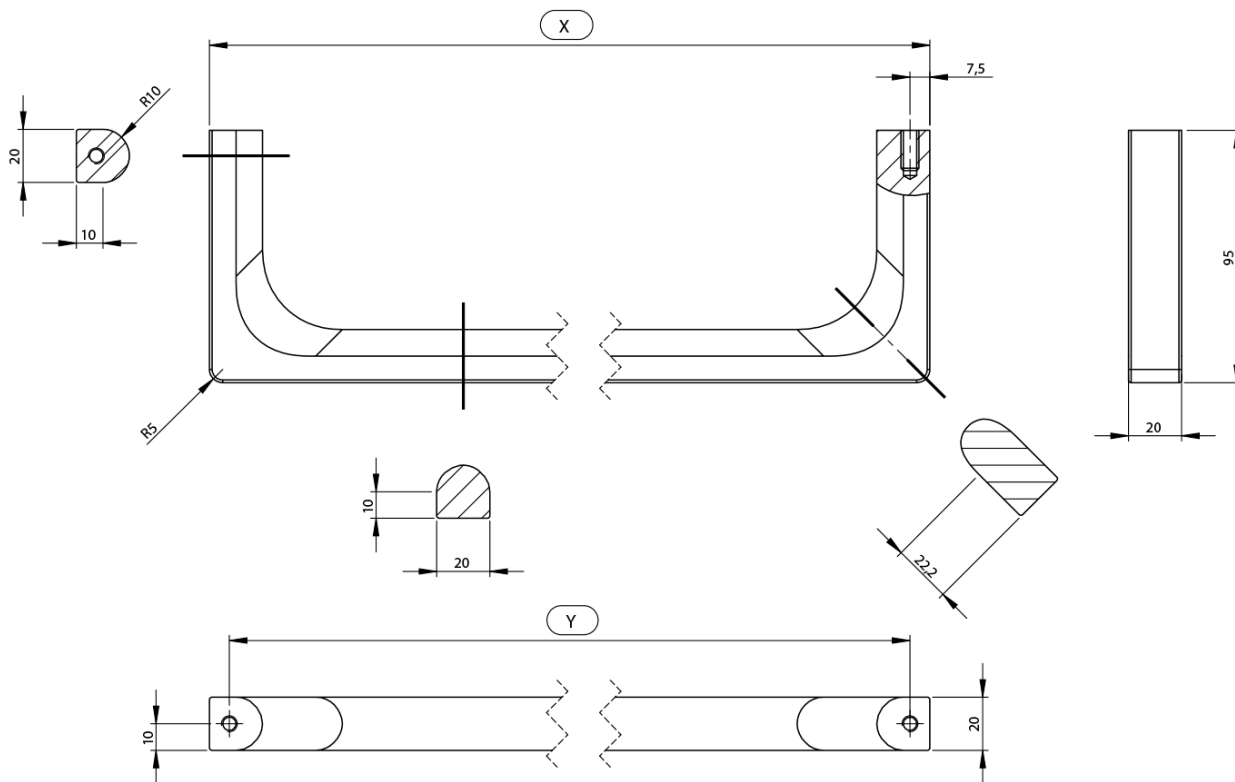

NUBES čelní držák ručníků 80cm, černá

GSI[®]

Objednací kód: PANB80N

Základní informace

Značka: GSI
Série: NUBES

Rozměry

Délka: 800 mm

Parametry

Barva: Černá
Hmotnost / ks: 1.0 kg
Balení: 1 ks
Záruka: 2 roky

Technický list

Varianta	X [mm]	Y [mm]
PANB120	1130	1115
PANB100	945	930
PANB80	745	730
PANB70	638	623
PANB60	548	533
PANB52	465	450
PANB50	438	423
PANB40	365	350
PANB36	330	315