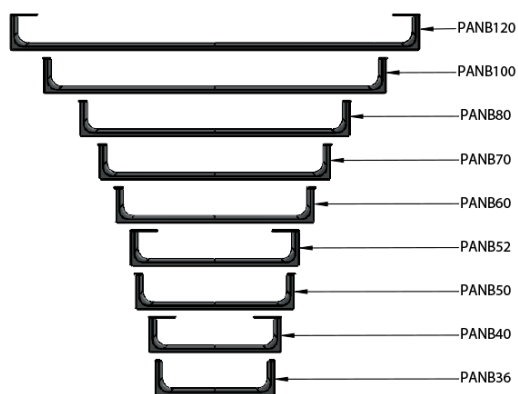

NUBES čelní držák ručníků 80cm, černá

GSI[®]

Objednací kód: PANB80N

Základní informace

Značka: GSI
Série: NUBES

Rozměry

Délka: 800 mm

Parametry

Barva: Černá
Hmotnost / ks: 1.0 kg
Balení: 1 ks
Záruka: 2 roky

Technický list

Varianta	X [mm]	Y [mm]
PANB120	1130	1115
PANB100	945	930
PANB80	745	730
PANB70	638	623
PANB60	548	533
PANB52	465	450
PANB50	438	423
PANB40	365	350
PANB36	330	315