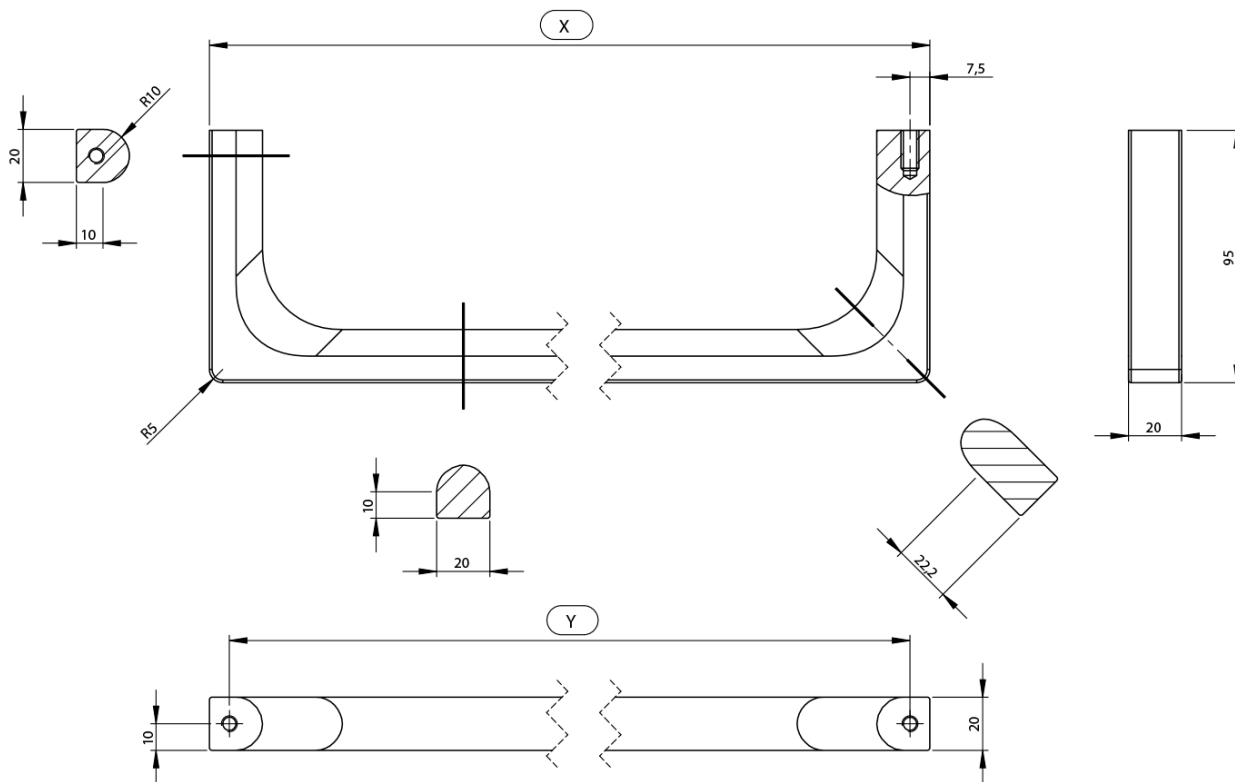

## Rozměry

Délka: 800 mm

## Parametry

Barva: Černá  
Hmotnost / ks: 1.0 kg  
Balení: 1 ks  
Záruka: 2 roky

Technický list

Varianta	X [mm]	Y [mm]
PANB120	1130	1115
PANB100	945	930
PANB80	745	730
PANB70	638	623
PANB60	548	533
PANB52	465	450
PANB50	438	423
PANB40	365	350
PANB36	330	315