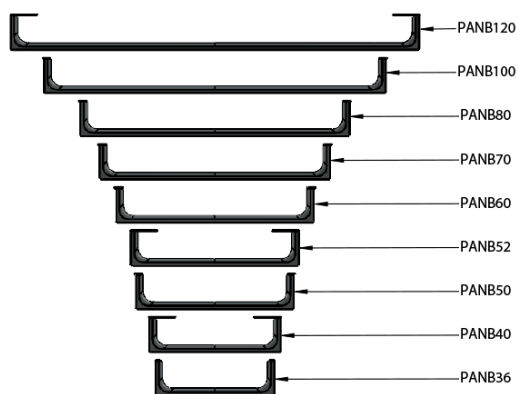

## Rozměry

Délka: 800 mm

## Parametry

Barva: Černá  
Hmotnost / ks: 1.0 kg  
Balení: 1 ks  
Záruka: 2 roky

Technický list

Varianta	X [mm]	Y [mm]
PANB120	1130	1115
PANB100	945	930
PANB80	745	730
PANB70	638	623
PANB60	548	533
PANB52	465	450
PANB50	438	423
PANB40	365	350
PANB36	330	315