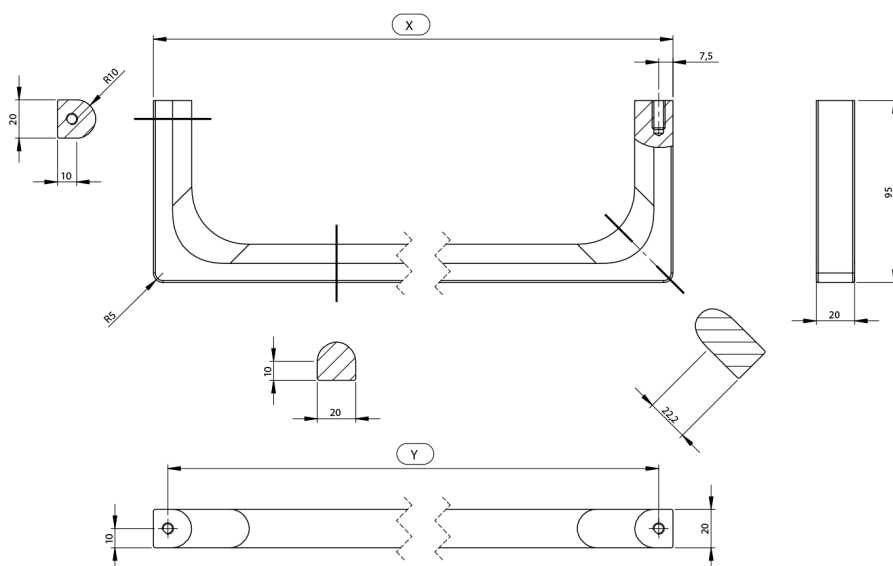

## NUBES čelní držák ručníků 80cm, černá

Objednací kód: PANB80N

### Rozměry

Délka: 800 mm

## Technický list

Varianta	X [mm]	Y [mm]
PANB120	1130	1115
PANB100	945	930
PANB80	745	730
PANB70	638	623
PANB60	548	533
PANB52	465	450
PANB50	438	423
PANB40	365	350
PANB36	330	315