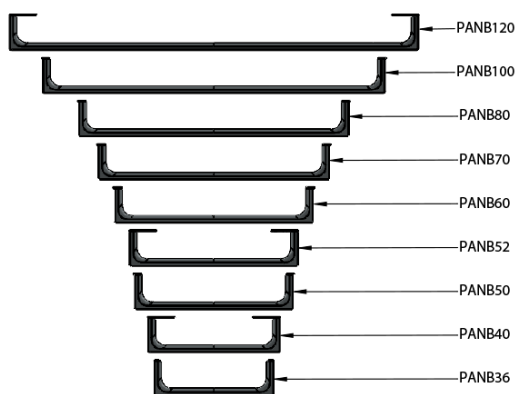

NUBES čelní držák ručníků 80cm, chrom

GSI[®]

Objednací kód: PANB80

Základní informace

Značka: GSI
Série: NUBES

Rozměry

Délka: 800 mm

Parametry

Barva: Chrom
Hmotnost / ks: 1.0 kg
Balení: 1 ks
Záruka: 2 roky

Technický list

Varianta	X [mm]	Y [mm]
PANB120	1130	1115
PANB100	945	930
PANB80	745	730
PANB70	638	623
PANB60	548	533
PANB52	465	450
PANB50	438	423
PANB40	365	350
PANB36	330	315