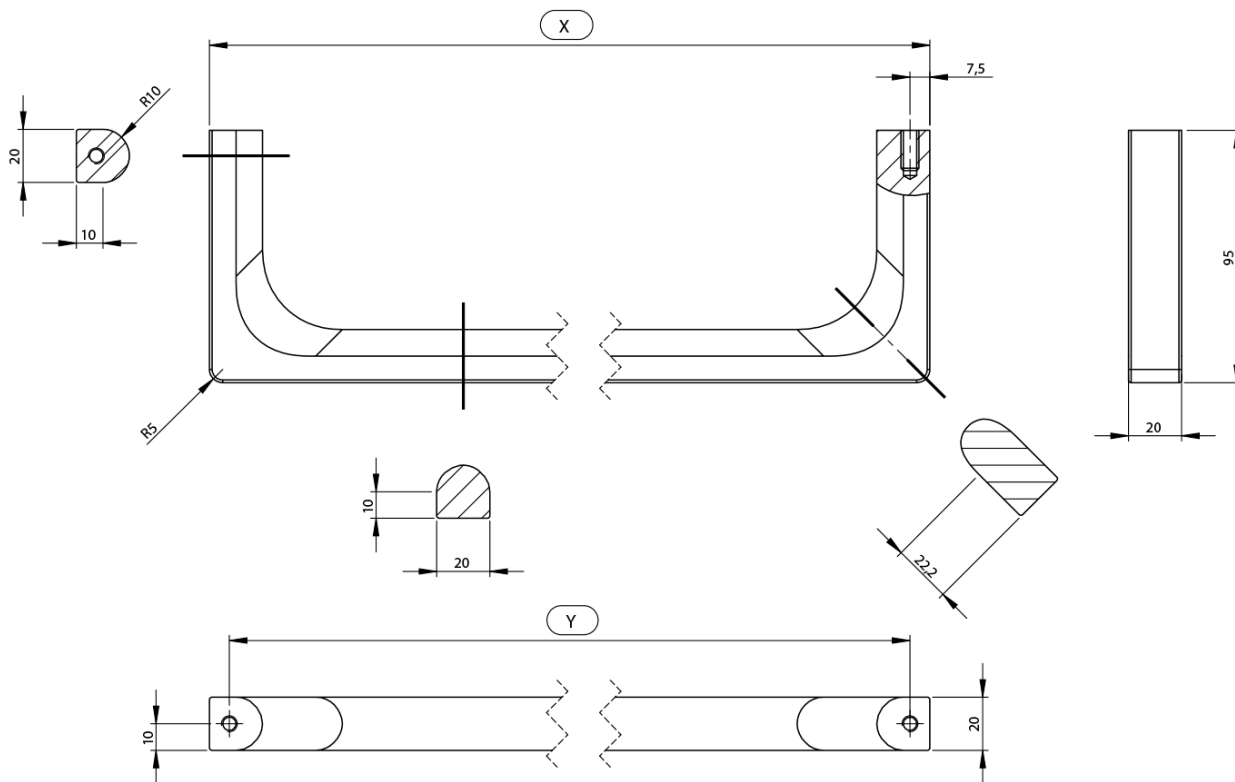

NUBES čelní držák ručníků 80cm, chrom

GSI[®]

Objednací kód: PANB80

Základní informace

Značka: GSI
Série: NUBES

Rozměry

Délka: 800 mm

Parametry

Barva: Chrom
Hmotnost / ks: 1.0 kg
Balení: 1 ks
Záruka: 2 roky

Technický list

Varianta	X [mm]	Y [mm]
PANB120	1130	1115
PANB100	945	930
PANB80	745	730
PANB70	638	623
PANB60	548	533
PANB52	465	450
PANB50	438	423
PANB40	365	350
PANB36	330	315