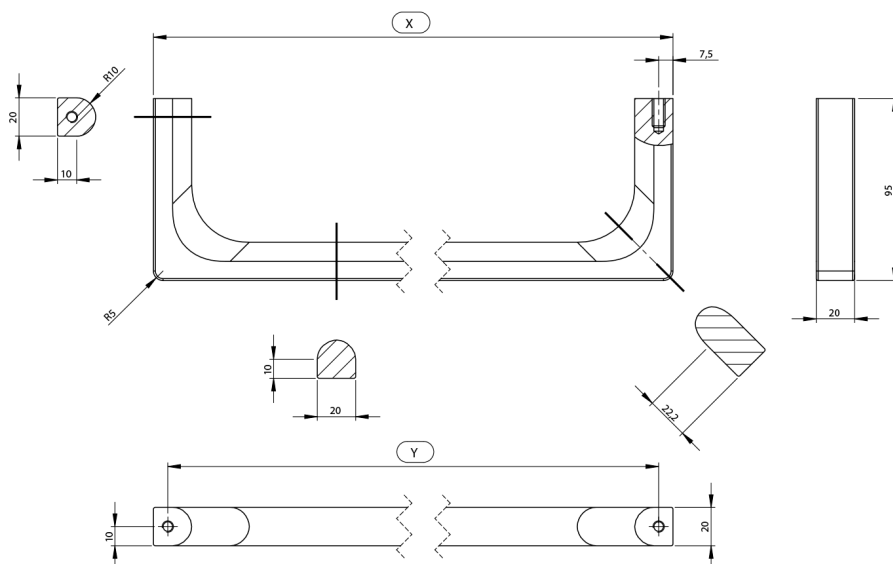

NUBES čelní držák ručníků 80cm, chrom

Objednací kód: PANB80

Rozměry

Délka: 800 mm

Parametry

Barva: Chrom

Záruka: 2 roky

Technický list

| Varianta | X [mm] | Y [mm] |
|----------|--------|--------|
| PANB120 | 1130 | 1115 |
| PANB100 | 945 | 930 |
| PANB80 | 745 | 730 |
| PANB70 | 638 | 623 |
| PANB60 | 548 | 533 |
| PANB52 | 465 | 450 |
| PANB50 | 438 | 423 |
| PANB40 | 365 | 350 |
| PANB36 | 330 | 315 |