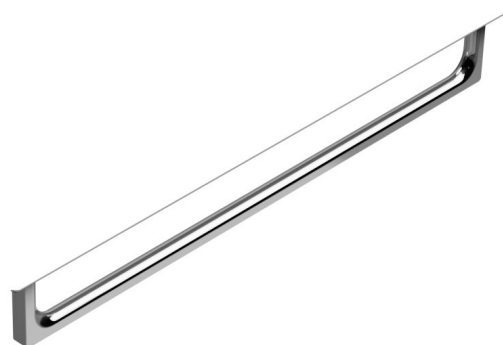

NUBES čelní držák ručníků 80cm, chrom

Objednací kód: PANB80

Rozměry

Délka: 800 mm

Parametry

Barva: Chrom

Záruka: 2 roky

Technický list

| Varianta | X [mm] | Y [mm] |
|----------|--------|--------|
| PANB120 | 1130 | 1115 |
| PANB100 | 945 | 930 |
| PANB80 | 745 | 730 |
| PANB70 | 638 | 623 |
| PANB60 | 548 | 533 |
| PANB52 | 465 | 450 |
| PANB50 | 438 | 423 |
| PANB40 | 365 | 350 |
| PANB36 | 330 | 315 |