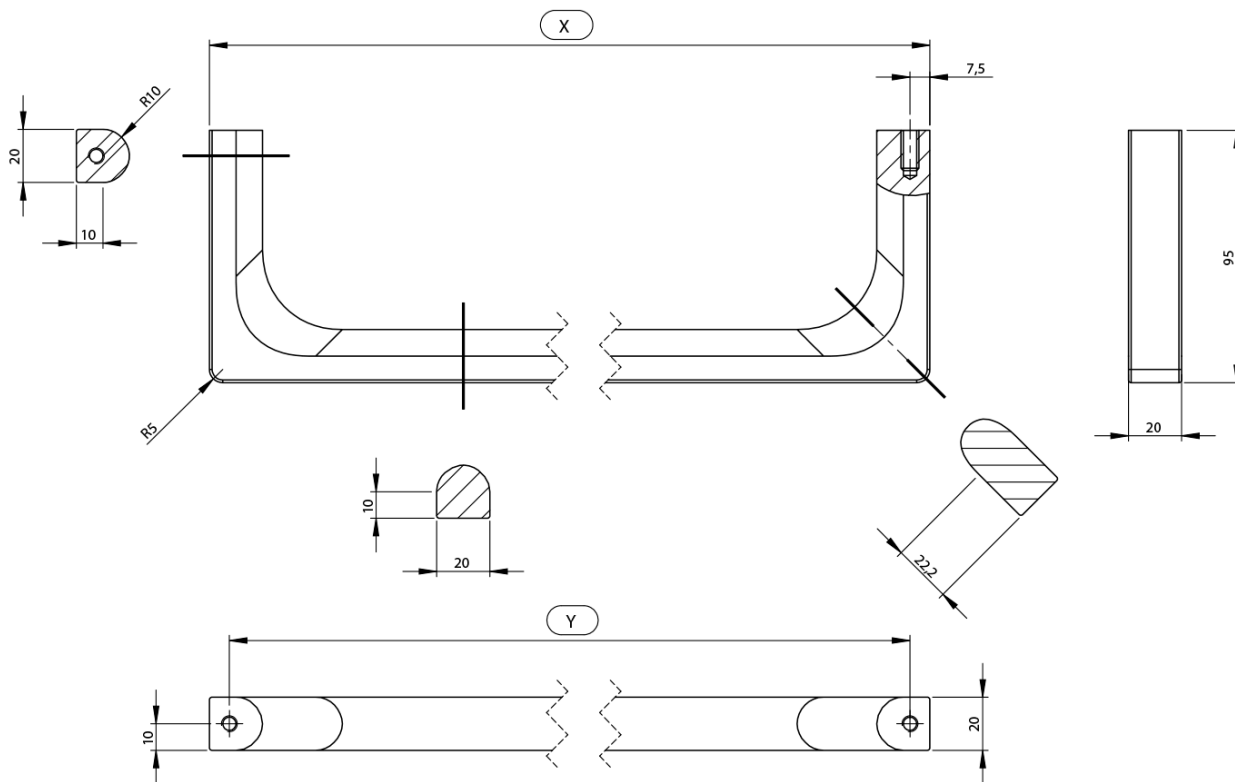

NUBES čelní držák ručníků 60cm, černá

GSI[®]

Objednací kód: PANB60N

Základní informace

Značka: GSI
Série: NUBES

Rozměry

Délka: 600 mm

Parametry

Barva: Černá
Hmotnost / ks: 0.8 kg
Balení: 1 ks
Záruka: 2 roky

Technický list

Varianta	X [mm]	Y [mm]
PANB120	1130	1115
PANB100	945	930
PANB80	745	730
PANB70	638	623
PANB60	548	533
PANB52	465	450
PANB50	438	423
PANB40	365	350
PANB36	330	315