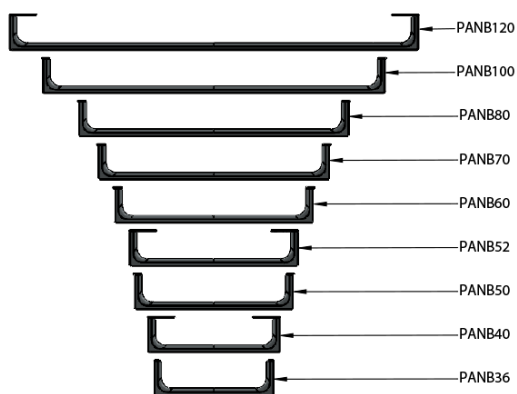

NUBES čelní držák ručníků 60cm, černá

GSI[®]

Objednací kód: PANB60N

Základní informace

Značka: GSI
Série: NUBES

Rozměry

Délka: 600 mm

Parametry

Barva: Černá
Hmotnost / ks: 0.8 kg
Balení: 1 ks
Záruka: 2 roky

Technický list

Varianta	X [mm]	Y [mm]
PANB120	1130	1115
PANB100	945	930
PANB80	745	730
PANB70	638	623
PANB60	548	533
PANB52	465	450
PANB50	438	423
PANB40	365	350
PANB36	330	315