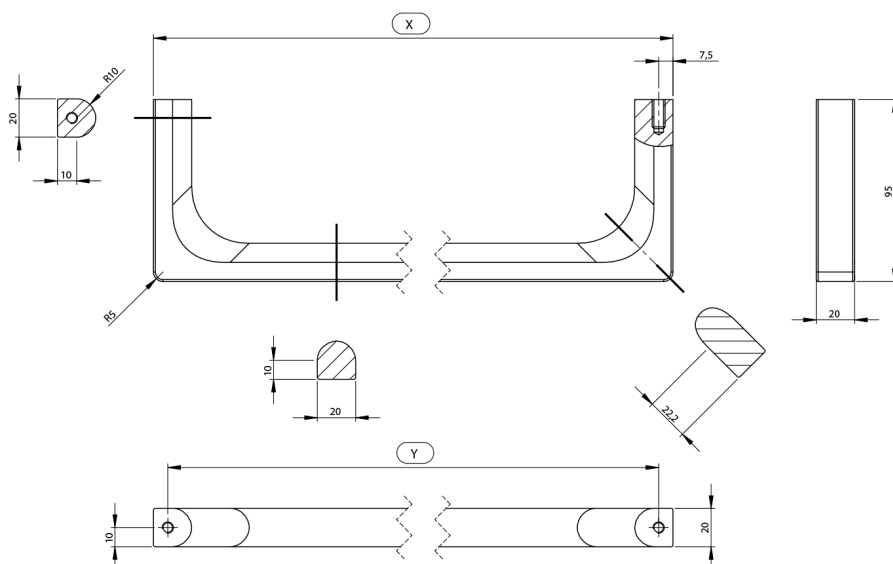

## NUBES čelní držák ručníků 60cm, černá

Objednací kód: PANB60N

### Rozměry

Délka: 600 mm

## Technický list

Varianta	X [mm]	Y [mm]
PANB120	1130	1115
PANB100	945	930
PANB80	745	730
PANB70	638	623
PANB60	548	533
PANB52	465	450
PANB50	438	423
PANB40	365	350
PANB36	330	315