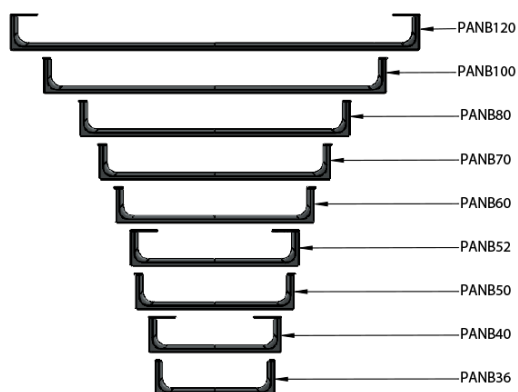

NUBES čelní držák ručníků 60cm, chrom

GSI[®]

Objednací kód: PANB60

Základní informace

Značka: GSI
Série: NUBES

Rozměry

Délka: 600 mm

Parametry

Barva: Chrom
Hmotnost / ks: 0.8 kg
Balení: 1 ks
Záruka: 2 roky

Technický list

Varianta	X [mm]	Y [mm]
PANB120	1130	1115
PANB100	945	930
PANB80	745	730
PANB70	638	623
PANB60	548	533
PANB52	465	450
PANB50	438	423
PANB40	365	350
PANB36	330	315