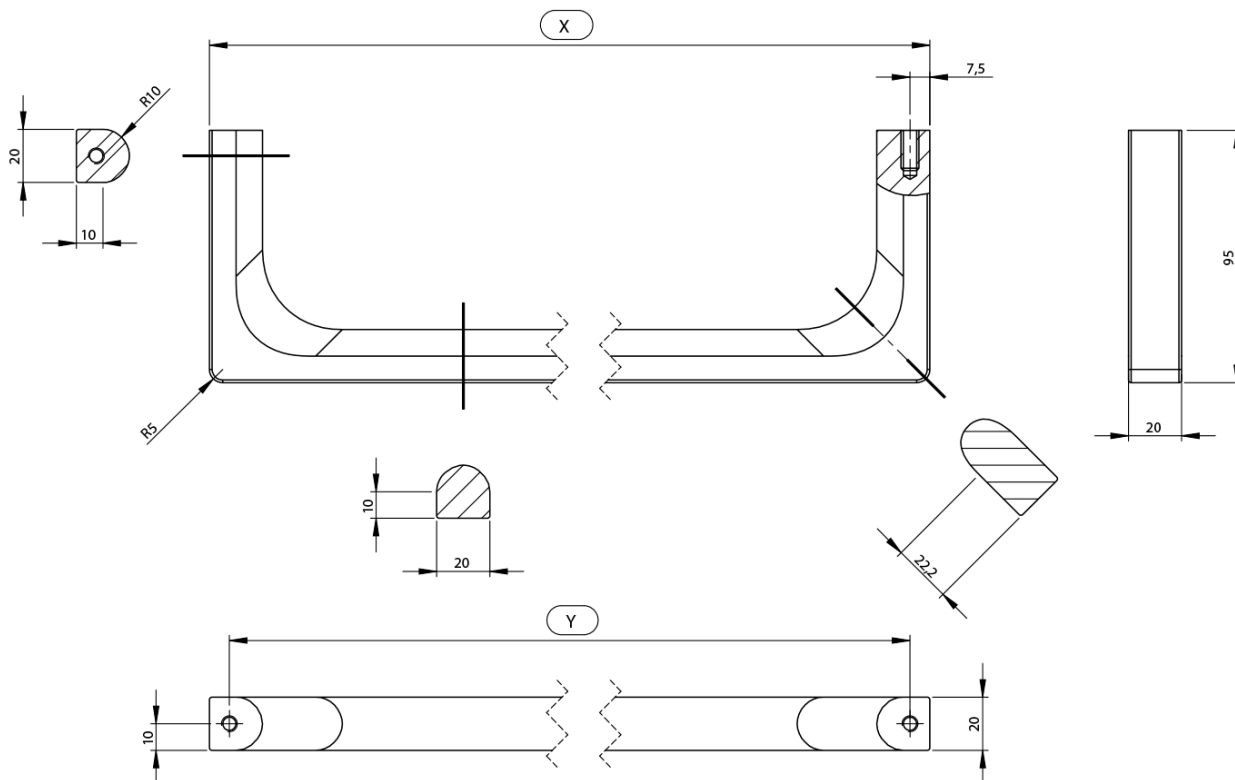

NUBES čelní držák ručníků 60cm, chrom

GSI[®]

Objednací kód: PANB60

Základní informace

Značka: GSI
Série: NUBES

Rozměry

Délka: 600 mm

Parametry

Barva: Chrom
Hmotnost / ks: 0.8 kg
Balení: 1 ks
Záruka: 2 roky

Technický list

Varianta	X [mm]	Y [mm]
PANB120	1130	1115
PANB100	945	930
PANB80	745	730
PANB70	638	623
PANB60	548	533
PANB52	465	450
PANB50	438	423
PANB40	365	350
PANB36	330	315