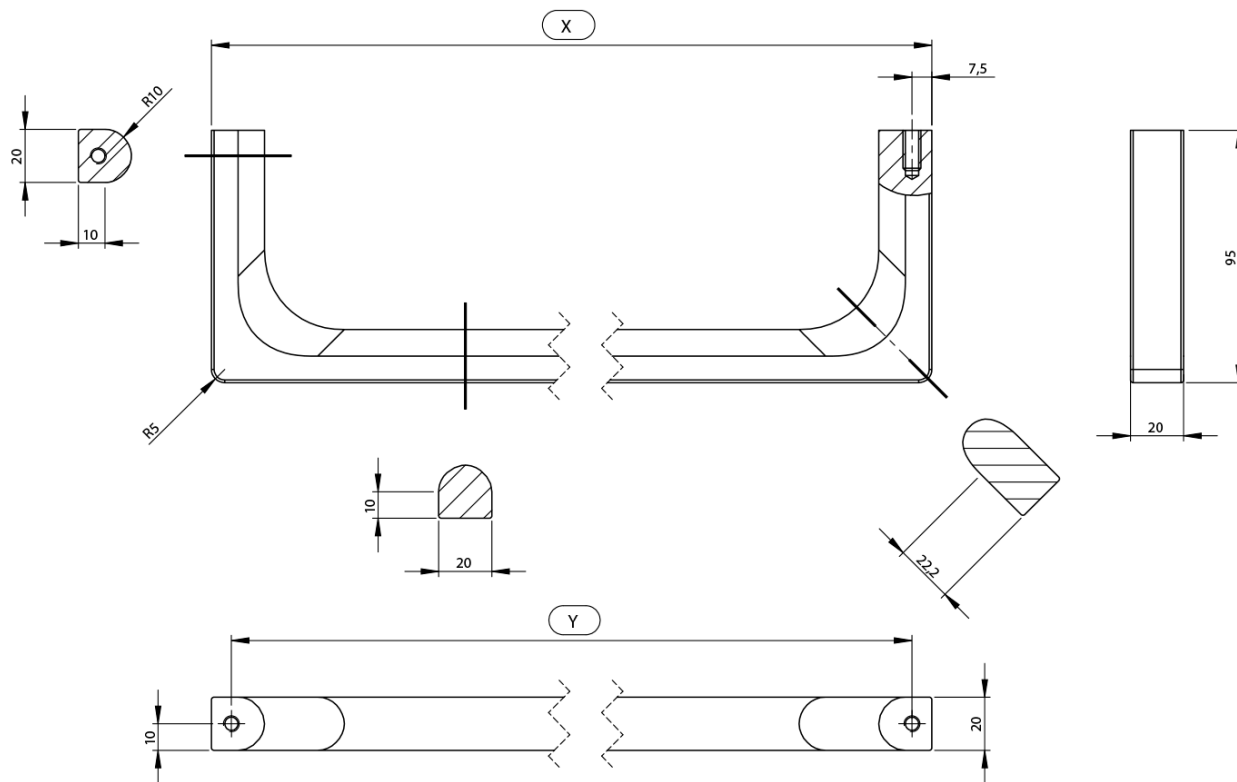

NUBES čelní držák ručníků 60cm, chrom

GSI[®]

Objednací kód: PANB60

Základní informace

Značka: GSI
Série: NUBES

Rozměry

Délka: 600 mm

Parametry

Barva: Chrom
Hmotnost / ks: 0.8 kg
Balení: 1 ks
Záruka: 2 roky

Technický list

Varianta	X [mm]	Y [mm]
PANB120	1130	1115
PANB100	945	930
PANB80	745	730
PANB70	638	623
PANB60	548	533
PANB52	465	450
PANB50	438	423
PANB40	365	350
PANB36	330	315