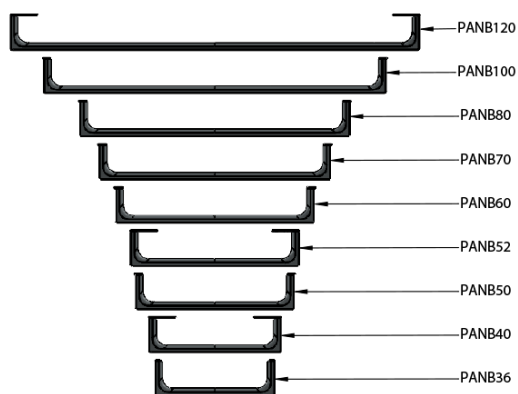

NUBES čelní držák ručníků 60cm, chrom

GSI[®]

Objednací kód: PANB60

Základní informace

Značka: GSI
Série: NUBES

Rozměry

Délka: 600 mm

Parametry

Barva: Chrom
Hmotnost / ks: 0.8 kg
Balení: 1 ks
Záruka: 2 roky

Technický list

Varianta	X [mm]	Y [mm]
PANB120	1130	1115
PANB100	945	930
PANB80	745	730
PANB70	638	623
PANB60	548	533
PANB52	465	450
PANB50	438	423
PANB40	365	350
PANB36	330	315