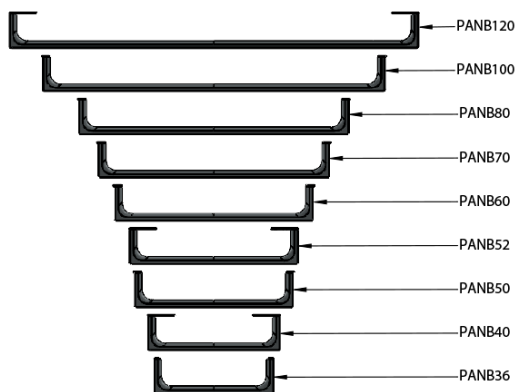

NUBES čelní držák ručníků 60cm, chrom

GSI[®]

Objednací kód: PANB60

Základní informace

Značka: GSI
Série: NUBES

Rozměry

Délka: 600 mm

Parametry

Barva: Chrom
Hmotnost / ks: 0.8 kg
Balení: 1 ks
Záruka: 2 roky

Technický list

Varianta	X [mm]	Y [mm]
PANB120	1130	1115
PANB100	945	930
PANB80	745	730
PANB70	638	623
PANB60	548	533
PANB52	465	450
PANB50	438	423
PANB40	365	350
PANB36	330	315