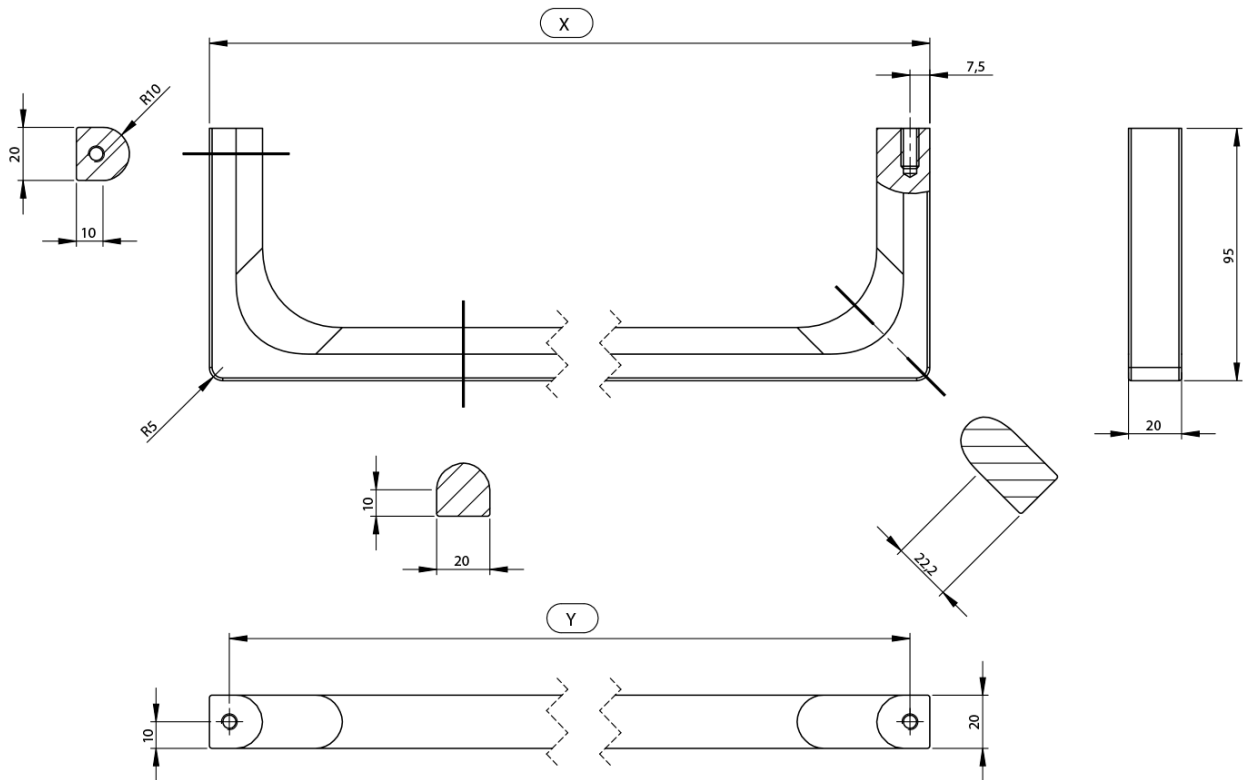

NUBES čelní držák ručníků 60cm, chrom

GSI[®]

Objednací kód: PANB60

Základní informace

Značka: GSI
Série: NUBES

Rozměry

Délka: 600 mm

Parametry

Barva: Chrom
Hmotnost / ks: 0.8 kg
Balení: 1 ks
Záruka: 2 roky

Technický list

Varianta	X [mm]	Y [mm]
PANB120	1130	1115
PANB100	945	930
PANB80	745	730
PANB70	638	623
PANB60	548	533
PANB52	465	450
PANB50	438	423
PANB40	365	350
PANB36	330	315