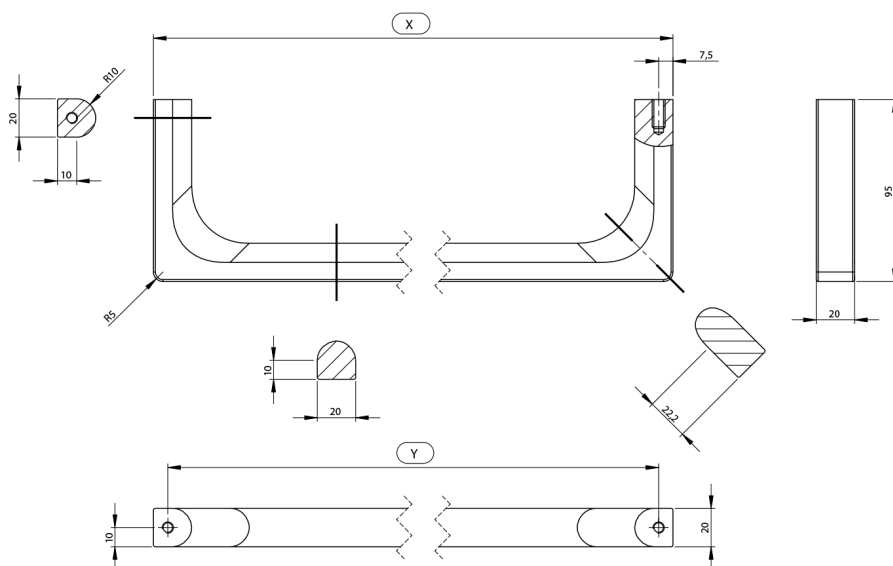

NUBES čelní držák ručníků 60cm, chrom

Objednací kód: PANB60

Rozměry

Délka: 600 mm

Parametry

Barva: Chrom

Záruka: 2 roky

Technický list

Varianta	X [mm]	Y [mm]
PANB120	1130	1115
PANB100	945	930
PANB80	745	730
PANB70	638	623
PANB60	548	533
PANB52	465	450
PANB50	438	423
PANB40	365	350
PANB36	330	315