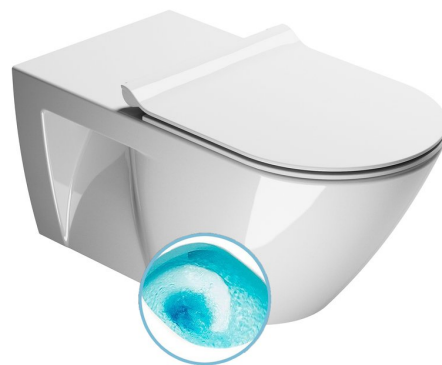

# COMMUNITY závěsná WC mísa, Swirlflush, 36x70cm, bílá ExtraGlaze

GSI<sup>®</sup>

Objednací kód: 761511

## Rozměry

Šířka: 360 mm  
Výška: 340 mm  
Hloubka: 700 mm

## Parametry

Barva: Bílá  
Materiál: Keramika  
Technologie splachování: Swirlflush  
Objem splachovací vody: Splachování 3 l, Splachování 4,5 l  
Tvar: Klasik  
Výbava: ExtraGlaze  
Balení neobsahuje: WC sedátko  
Hmotnost / ks: 35.45 kg  
Balení: 1 ks  
Záruka: 2 roky

## Doporučujeme přikoupit

1 ks PURA/KUBE X/NORM WC sedátko, SLIM, Soft Close, bílá/chrom (Objednací kód: MS86CSN1)