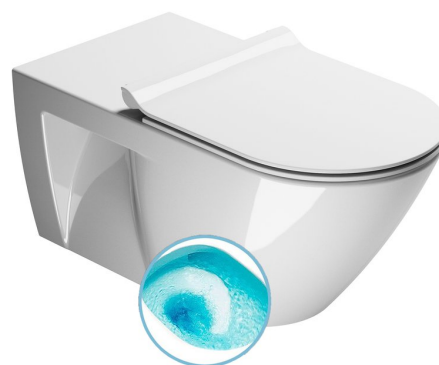

COMMUNITY závěsná WC mísa, Swirlflush, 36x70cm, bílá ExtraGlaze

GSI[®]

Objednací kód: 761511

Základní informace

Značka: GSI
Série: COMMUNITY

Rozměry

Šířka: 360 mm
Výška: 340 mm
Hloubka: 700 mm

Parametry

Barva: Bílá
Materiál: Keramika
Technologie splachování: Swirlflush
Objem splachovací vody: Splachování 3 l, Splachování 4,5 l
Tvar: Klasik
Výbava: ExtraGlaze
Balení obsahuje: Montážní sada
Balení neobsahuje: WC sedátko
Hmotnost / ks: 35.45 kg
Balení: 1 ks
Záruka: 2 roky

Doporučujeme přikoupit

1 ks PURA/KUBE X/NORM WC sedátko, SLIM, Soft Close, Quick Release, bílá/chrom (Objednací kód: MS86CSN11)

Náhradní díly

Montážní sada pro závěsné WC a bidety GSI (Sand-Norm-Pura-Kube X-Classic) (Objednací kód: NDFISR2)