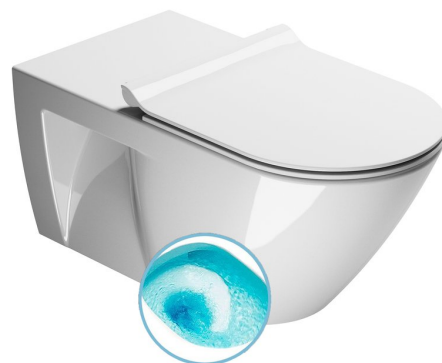

COMMUNITY závěsná WC mísa, Swirlflush, 36x70cm, bílá ExtraGlaze

GSI[®]

Objednací kód: 761511

Základní informace

Značka: GSI
Série: COMMUNITY

Rozměry

Šířka: 360 mm
Výška: 340 mm
Hloubka: 700 mm

Parametry

Barva: Bílá
Materiál: Keramika
Technologie splachování: Swirlflush
Objem splachovací vody: Splachování 3 l, Splachování 4,5 l
Tvar: Klasik
Výbava: ExtraGlaze
Balení neobsahuje: WC sedátko
Hmotnost / ks: 35.45 kg
Balení: 1 ks
Záruka: 2 roky

Doporučujeme přikoupit

1 ks PURA/KUBE X/NORM WC sedátko, SLIM, Soft Close, bílá/chrom (Objednací kód: MS86CSN11)

Náhradní díly

Montážní sada pro závěsné WC a bidety GSI (Sand-Norm-Pura-Kube X-Classic) (Objednací kód: NDFISR2)