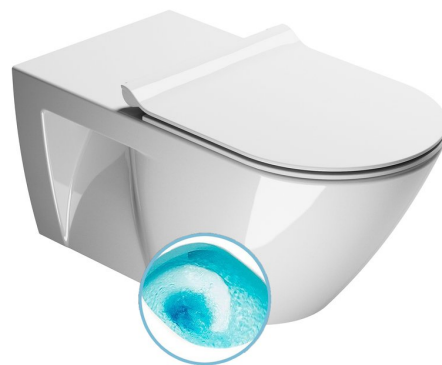

# COMMUNITY závěsná WC mísa, Swirlflush, 36x70cm, bílá ExtraGlaze

GSI<sup>®</sup>

Objednací kód: 761511

## Rozměry

Šířka: 360 mm  
Výška: 340 mm  
Hloubka: 700 mm

## Parametry

Barva: Bílá  
Materiál: Keramika  
Technologie splachování: Swirlflush  
Objem splachovací vody: Splachování 3 l, Splachování 4,5 l  
Tvar: Klasik  
Výbava: ExtraGlaze  
Balení neobsahuje: WC sedátko  
Hmotnost / ks: 35.45 kg  
Balení: 1 ks  
Záruka: 2 roky

## Doporučujeme přikoupit

1 ks PURA/KUBE X/NORM WC sedátko, SLIM, Soft Close, bílá/chrom (Objednací kód: MS86CSN11)