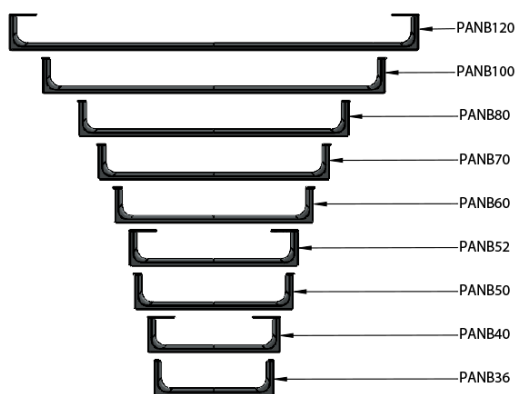

NUBES čelní držák ručníků 36cm, černá

GSI[®]

Objednací kód: PANB36N

Základní informace

Značka: GSI
Série: NUBES

Rozměry

Délka: 360 mm

Parametry

Barva: Černá
Hmotnost / ks: 0.6 kg
Balení: 1 ks
Záruka: 2 roky

Technický list

Varianta	X [mm]	Y [mm]
PANB120	1130	1115
PANB100	945	930
PANB80	745	730
PANB70	638	623
PANB60	548	533
PANB52	465	450
PANB50	438	423
PANB40	365	350
PANB36	330	315