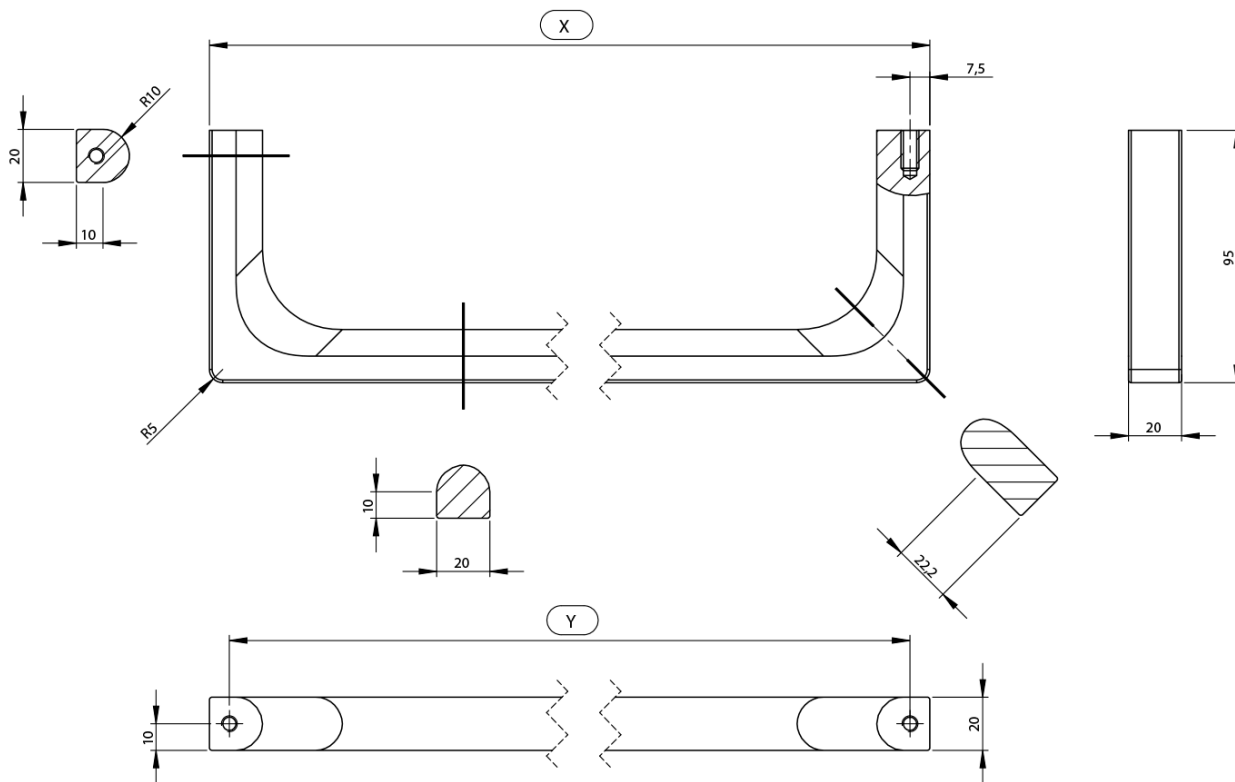

NUBES čelní držák ručníků 36cm, černá

GSI[®]

Objednací kód: PANB36N

Základní informace

Značka: GSI
Série: NUBES

Rozměry

Délka: 360 mm

Parametry

Barva: Černá
Hmotnost / ks: 0.6 kg
Balení: 1 ks
Záruka: 2 roky

Technický list

Varianta	X [mm]	Y [mm]
PANB120	1130	1115
PANB100	945	930
PANB80	745	730
PANB70	638	623
PANB60	548	533
PANB52	465	450
PANB50	438	423
PANB40	365	350
PANB36	330	315