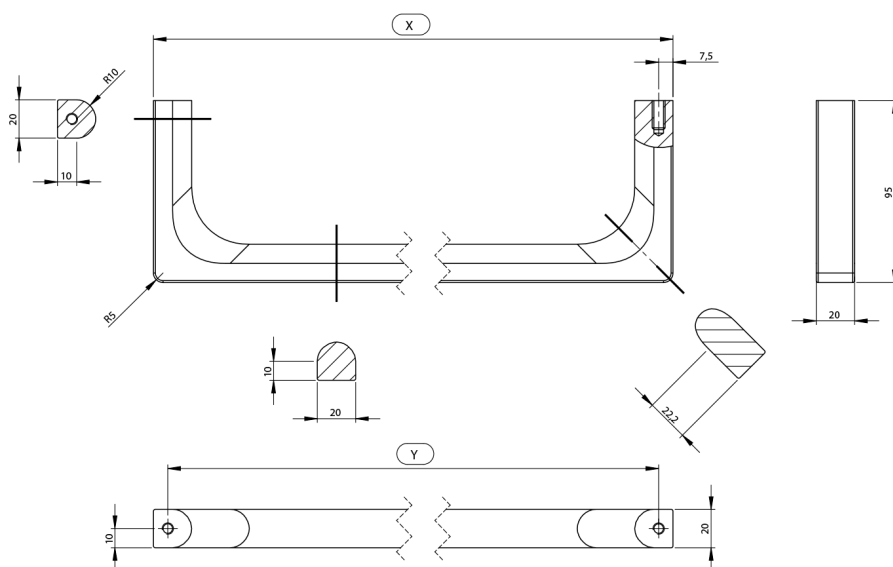

NUBES čelní držák ručníků 36cm, černá

Objednací kód: PANB36N

Rozměry

Délka: 360 mm

Parametry

Barva: Černá

Záruka: 2 roky

Technický list

Varianta	X [mm]	Y [mm]
PANB120	1130	1115
PANB100	945	930
PANB80	745	730
PANB70	638	623
PANB60	548	533
PANB52	465	450
PANB50	438	423
PANB40	365	350
PANB36	330	315