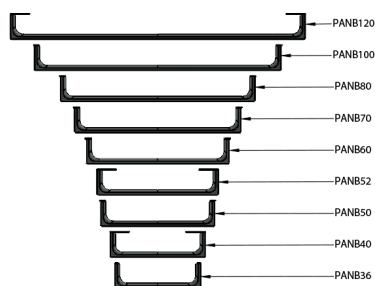

NUBES čelní držák ručníků 36cm, černá

Objednací kód: PANB36N

Rozměry

Délka: 360 mm

Parametry

Barva: Černá

Záruka: 2 roky

Technický list

Varianta	X [mm]	Y [mm]
PANB120	1130	1115
PANB100	945	930
PANB80	745	730
PANB70	638	623
PANB60	548	533
PANB52	465	450
PANB50	438	423
PANB40	365	350
PANB36	330	315