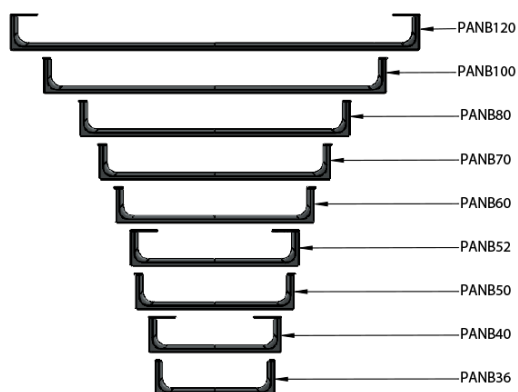

NUBES čelní držák ručníků 36cm, chrom

GSI[®]

Objednací kód: PANB36

Základní informace

Značka: GSI
Série: NUBES

Rozměry

Délka: 360 mm

Parametry

Barva: Chrom
Hmotnost / ks: 0.6 kg
Balení: 1 ks
Záruka: 2 roky

Technický list

Varianta	X [mm]	Y [mm]
PANB120	1130	1115
PANB100	945	930
PANB80	745	730
PANB70	638	623
PANB60	548	533
PANB52	465	450
PANB50	438	423
PANB40	365	350
PANB36	330	315