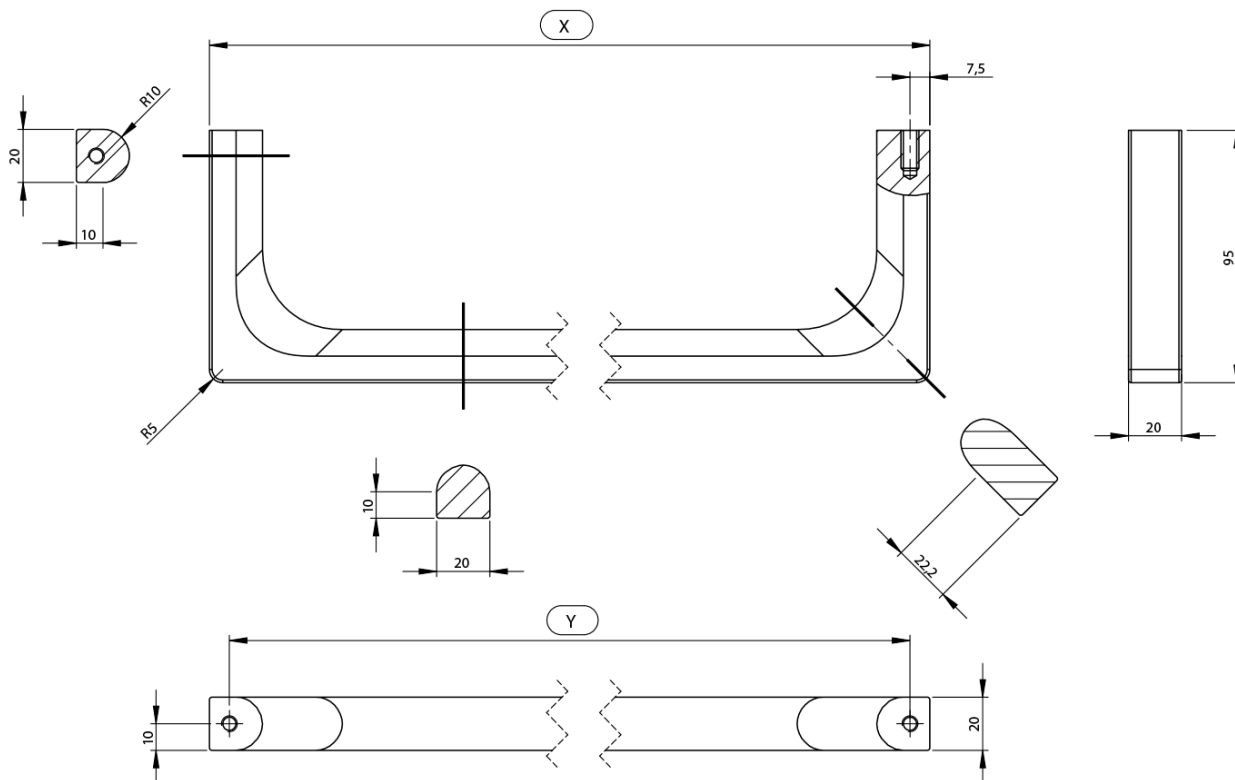

NUBES čelní držák ručníků 36cm, chrom

GSI[®]

Objednací kód: PANB36

Základní informace

Značka: GSI
Série: NUBES

Rozměry

Délka: 360 mm

Parametry

Barva: Chrom
Hmotnost / ks: 0.6 kg
Balení: 1 ks
Záruka: 2 roky

Technický list

Varianta	X [mm]	Y [mm]
PANB120	1130	1115
PANB100	945	930
PANB80	745	730
PANB70	638	623
PANB60	548	533
PANB52	465	450
PANB50	438	423
PANB40	365	350
PANB36	330	315