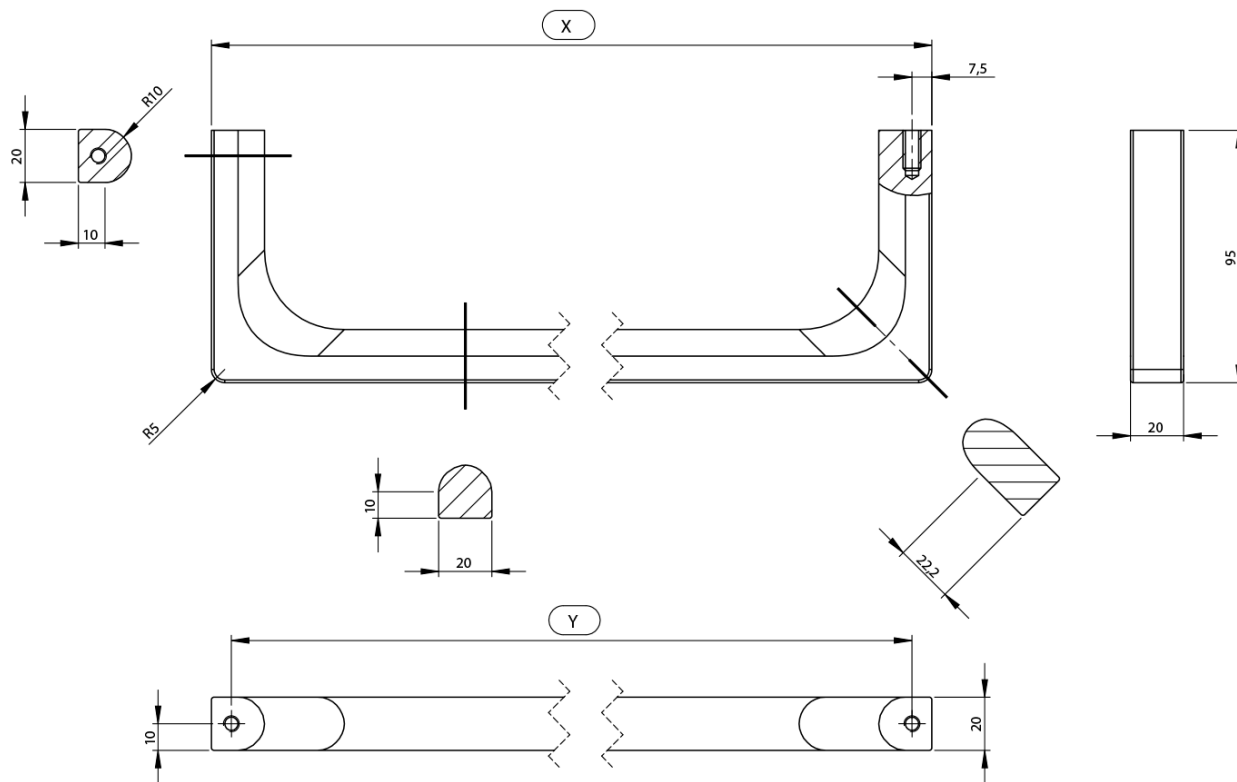

NUBES čelní držák ručníků 36cm, chrom

GSI[®]

Objednací kód: PANB36

Základní informace

Značka: GSI
Série: NUBES

Rozměry

Délka: 360 mm

Parametry

Barva: Chrom
Hmotnost / ks: 0.6 kg
Balení: 1 ks
Záruka: 2 roky

Technický list

Varianta	X [mm]	Y [mm]
PANB120	1130	1115
PANB100	945	930
PANB80	745	730
PANB70	638	623
PANB60	548	533
PANB52	465	450
PANB50	438	423
PANB40	365	350
PANB36	330	315