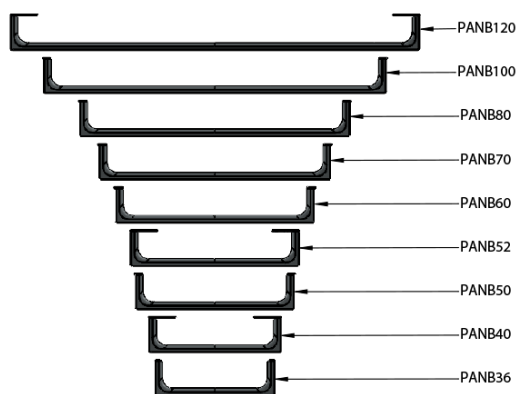

NUBES čelní držák ručníků 36cm, chrom

GSI[®]

Objednací kód: PANB36

Základní informace

Značka: GSI
Série: NUBES

Rozměry

Délka: 360 mm

Parametry

Barva: Chrom
Hmotnost / ks: 0.6 kg
Balení: 1 ks
Záruka: 2 roky

Technický list

Varianta	X [mm]	Y [mm]
PANB120	1130	1115
PANB100	945	930
PANB80	745	730
PANB70	638	623
PANB60	548	533
PANB52	465	450
PANB50	438	423
PANB40	365	350
PANB36	330	315