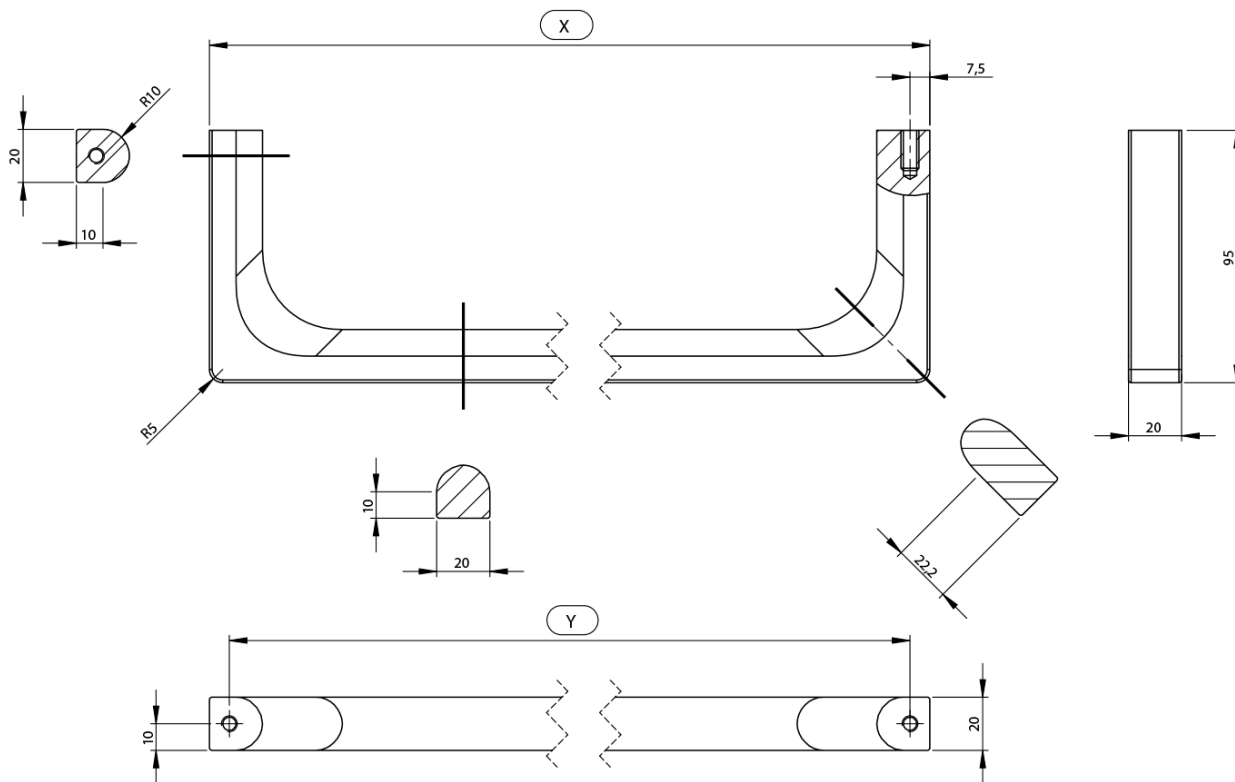

NUBES čelní držák ručníků 36cm, chrom

GSI[®]

Objednací kód: PANB36

Základní informace

Značka: GSI
Série: NUBES

Rozměry

Délka: 360 mm

Parametry

Barva: Chrom
Hmotnost / ks: 0.6 kg
Balení: 1 ks
Záruka: 2 roky

Technický list

Varianta	X [mm]	Y [mm]
PANB120	1130	1115
PANB100	945	930
PANB80	745	730
PANB70	638	623
PANB60	548	533
PANB52	465	450
PANB50	438	423
PANB40	365	350
PANB36	330	315