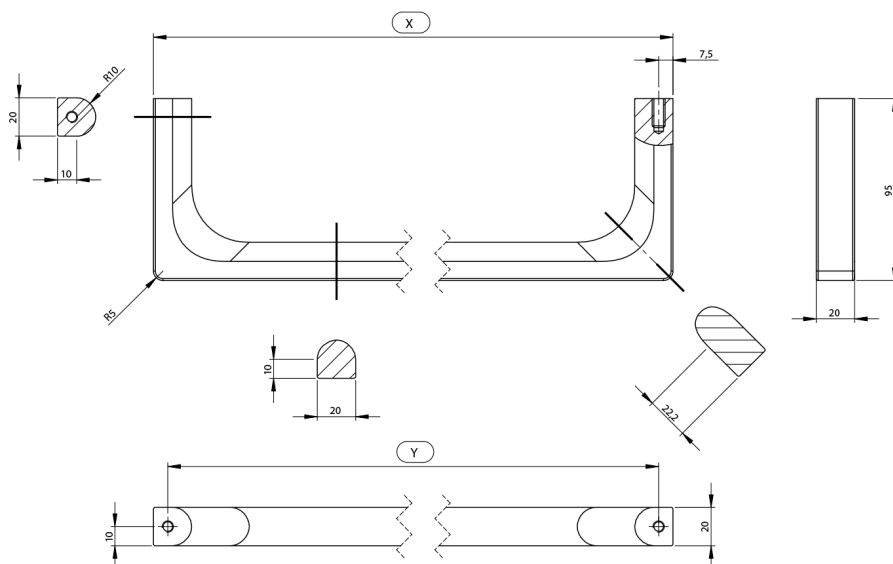

NUBES čelní držák ručníků 36cm, chrom

GSI[®]

Objednací kód: PANB36

Rozměry

Délka: 360 mm

Parametry

Barva: Chrom

Záruka: 2 roky

Technický list

Varianta	X [mm]	Y [mm]
PANB120	1130	1115
PANB100	945	930
PANB80	745	730
PANB70	638	623
PANB60	548	533
PANB52	465	450
PANB50	438	423
PANB40	365	350
PANB36	330	315