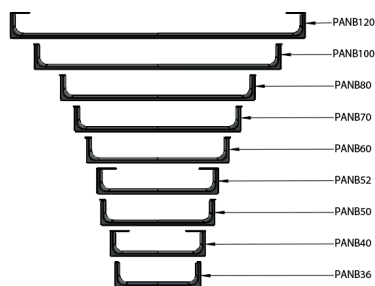

NUBES čelní držák ručníků 36cm, chrom

GSI[®]

Objednací kód: PANB36

Rozměry

Délka: 360 mm

Parametry

Barva: Chrom

Záruka: 2 roky

Technický list

Varianta	X [mm]	Y [mm]
PANB120	1130	1115
PANB100	945	930
PANB80	745	730
PANB70	638	623
PANB60	548	533
PANB52	465	450
PANB50	438	423
PANB40	365	350
PANB36	330	315