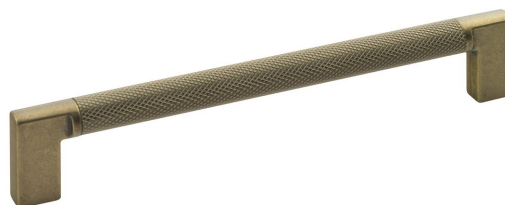

Objednací kód: 12459

Základní informace

Značka: Sapho

Rozměry

Šířka: 174 mm

Parametry

Barva: Zlato

Materiál: Slitina kovů

Hmotnost / ks: 0.092 kg

Balení: 1 ks

Záruka: 2 roky