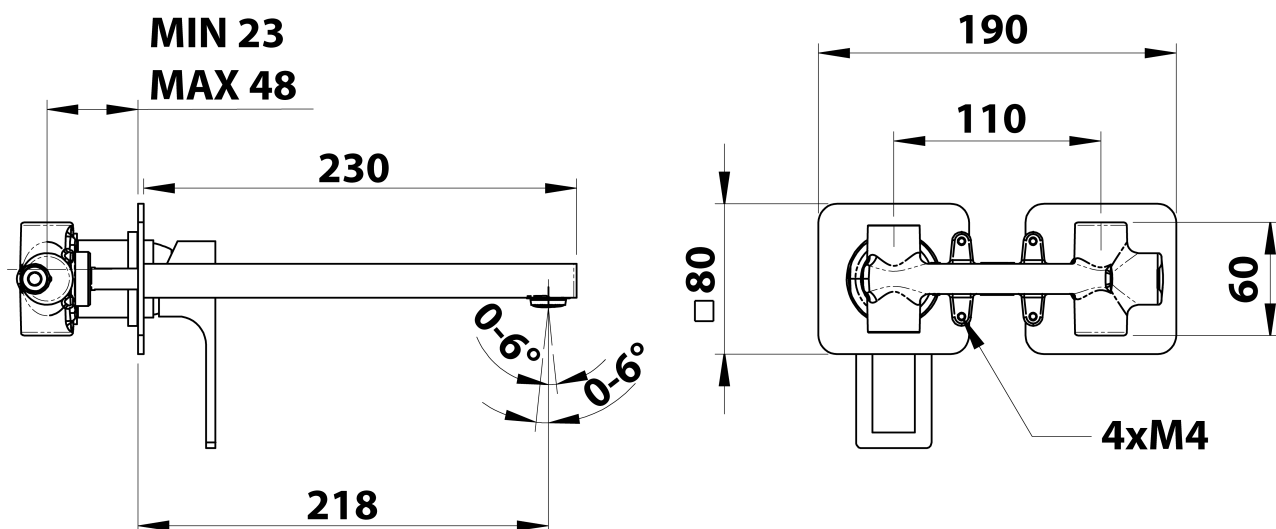

FORATA podomítková umyvadlová baterie, délka hubice 23cm, černá mat

Objednací kód: FT118/15

Základní informace

Značka: Sapho
Série: FORATA

Rozměry

Šířka: 190 mm
Výška: 80 mm
Hloubka: 218 mm

Parametry

Barva: Černá mat
Materiál: Mosaz
Tvar: Hranaté
Instalace: Podomítková
Druh ovládní: Páka
Průměr kartuše: 35 mm
Hmotnost / ks: 3.063 kg
Balení: 1 ks
Záruka: 6 let

Náhradní díly

KEROX ECO směšovací kartuše 35mm, nízká (Objednací kód: 2121B2)

KEROX směšovací kartuše 35mm, nízká (Objednací kód: 2121B)

Technický list

COLD WATER
G1/2"

HOT WATER
G1/2"