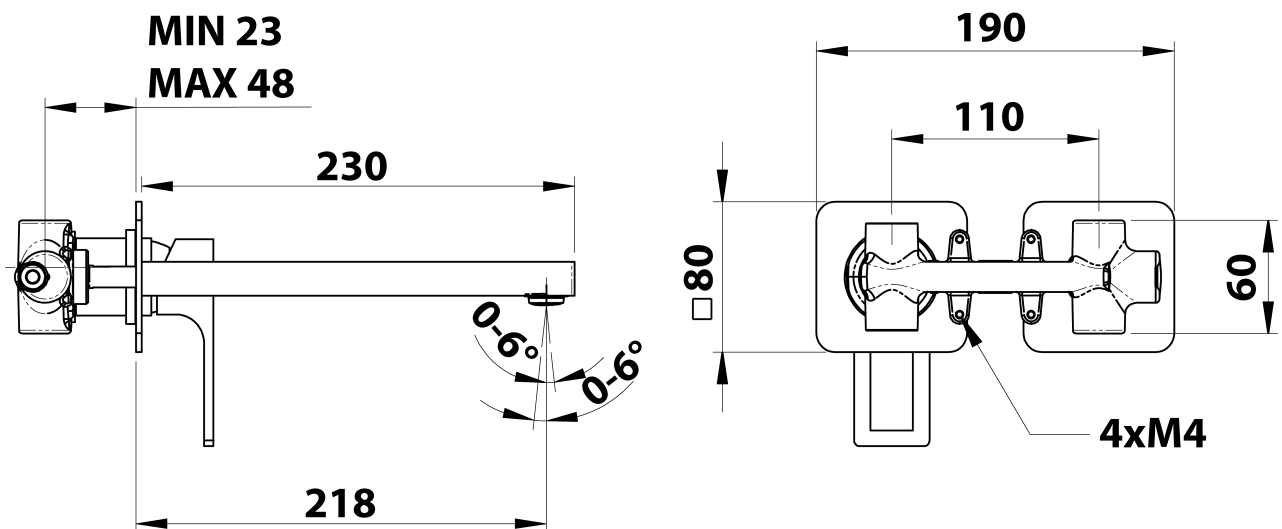

FORATA podomítková umyvadlová baterie, délka hubice 23cm, černá mat

Objednací kód: FT118/15

Základní informace

Značka: Sapho
Série: FORATA

Rozměry

Šířka: 190 mm
Výška: 80 mm
Hloubka: 218 mm

Parametry

Barva: Černá mat
Materiál: Mosaz
Tvar: Hranaté
Instalace: Podomítková
Druh ovládní: Páka
Průměr kartuše: 35 mm
Hmotnost / ks: 3.063 kg
Balení: 1 ks
Záruka: 6 let

Náhradní díly

KEROX ECO směšovací kartuše 35mm, nízká (Objednací kód: 2121B2)

KEROX směšovací kartuše 35mm, nízká (Objednací kód: 2121B)

FORATA podomítková umyvadlová baterie, délka hubice
23cm, černá mat

Technický list

COLD WATER
G1/2"

HOT WATER
G1/2"