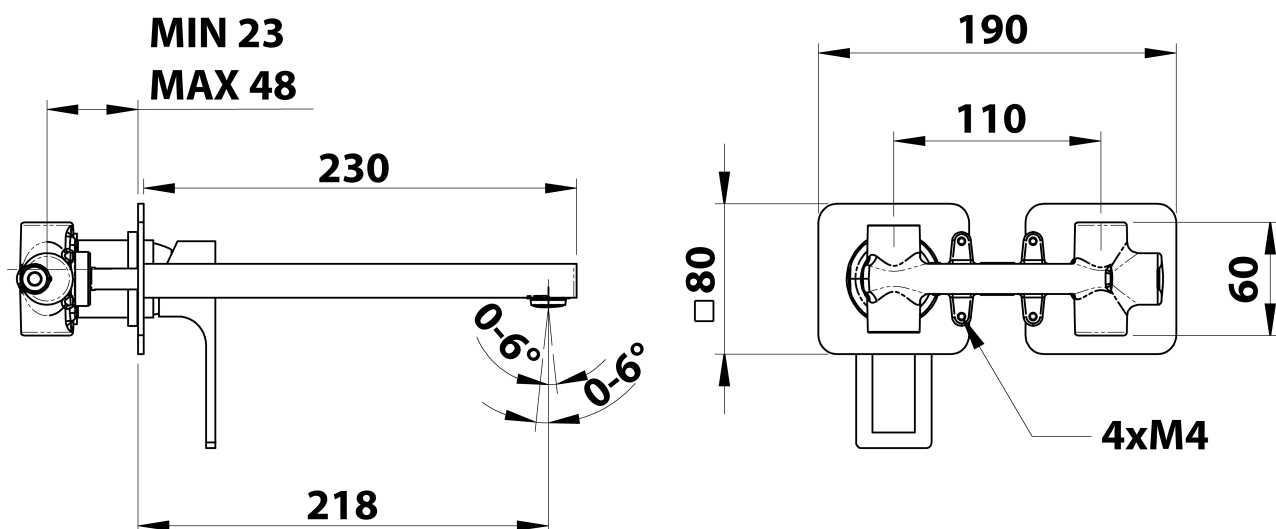

Technický list