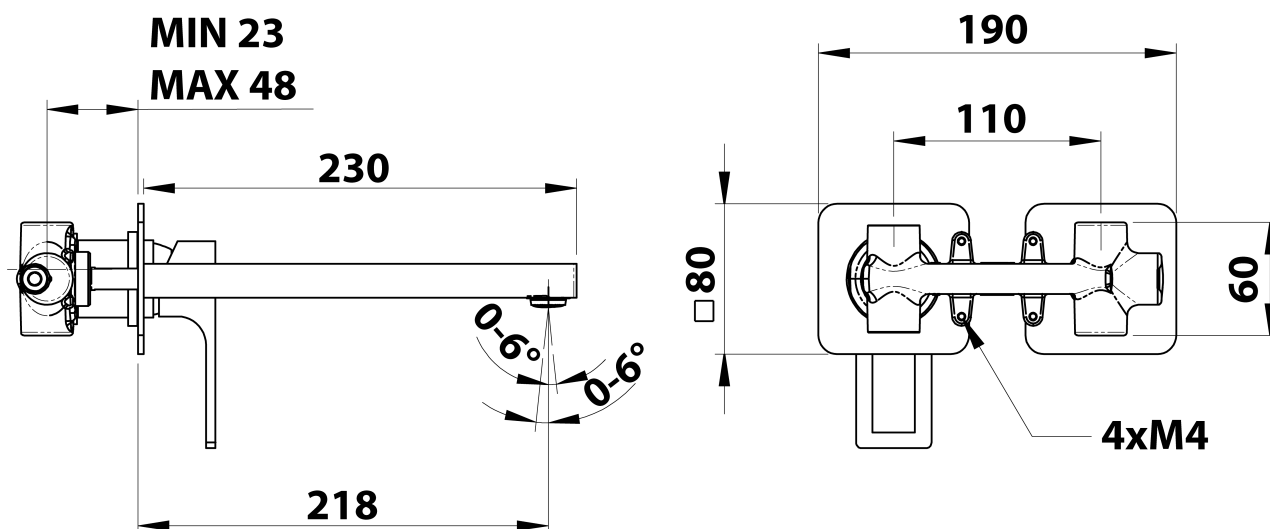

FORATA podomítková umyvadlová baterie, délka hubice 23cm, černá mat

Objednací kód: FT118/15

Základní informace

Značka: Sapho
Série: FORATA

Rozměry

Šířka: 190 mm
Výška: 80 mm
Hloubka: 218 mm

Parametry

Barva: Černá mat
Materiál: Mosaz
Tvar: Hranaté
Instalace: Podomítková
Druh ovládní: Páka
Průměr kartuše: 35 mm
Hmotnost / ks: 3.063 kg
Balení: 1 ks
Záruka: 6 let

Náhradní díly

KEROX ECO směšovací kartuše 35mm, nízká (Objednací kód: 2121B2)

KEROX směšovací kartuše 35mm, nízká (Objednací kód: 2121B)

Technický list

COLD WATER
G1/2"

HOT WATER
G1/2"