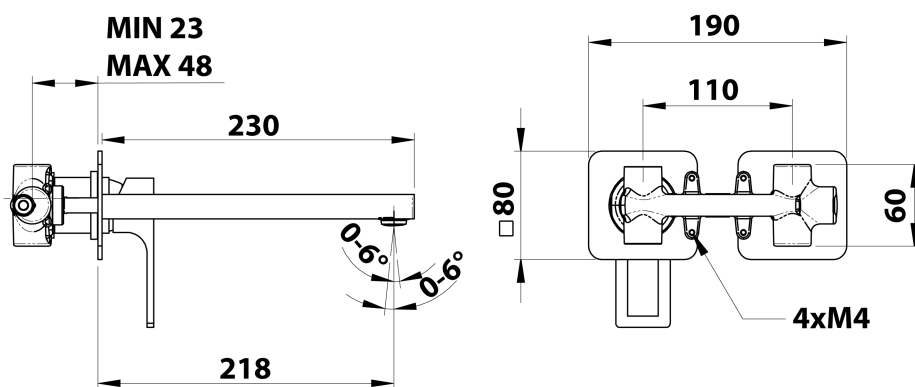

## FORATA podomítková umyvadlová baterie, délka hubice 21,5cm, černá mat

Objednací kód: FT118/15

### Rozměry

Šířka: 190 mm

Výška: 80 mm

Hloubka: 230 mm

### Technický list

COLD WATER  
G1/2"

HOT WATER  
G1/2"