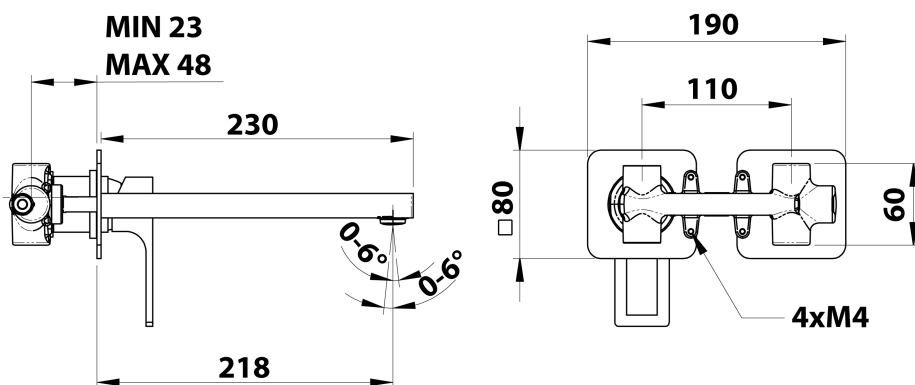

FORATA podomítková umyvadlová baterie, délka hubice 23cm, černá mat

 **SAPHO**

Objednací kód: FT118/15

Rozměry

Šířka: 190 mm

Výška: 80 mm

Hloubka: 218 mm

Parametry

Barva: Černá mat

Materiál: Mosaz

Záruka: 6 let

Technický list

**COLD WATER
G1/2"**

**HOT WATER
G1/2"**