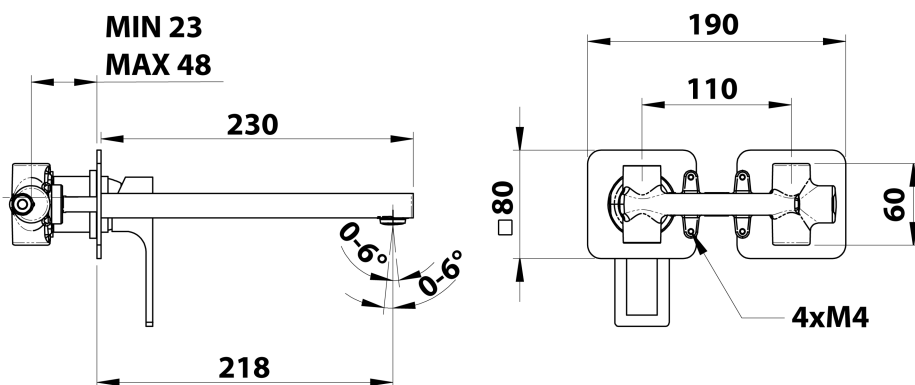

FORATA podomítková umyvadlová baterie, délka hubice 23cm, černá mat

SAPHO

Objednací kód: FT118/15

Rozměry

Šířka: 190 mm

Výška: 80 mm

Hloubka: 218 mm

Parametry

Barva: Černá mat

Materiál: Mosaz

Záruka: 6 let

Technický list

**COLD WATER
G1/2"**

**HOT WATER
G1/2"**