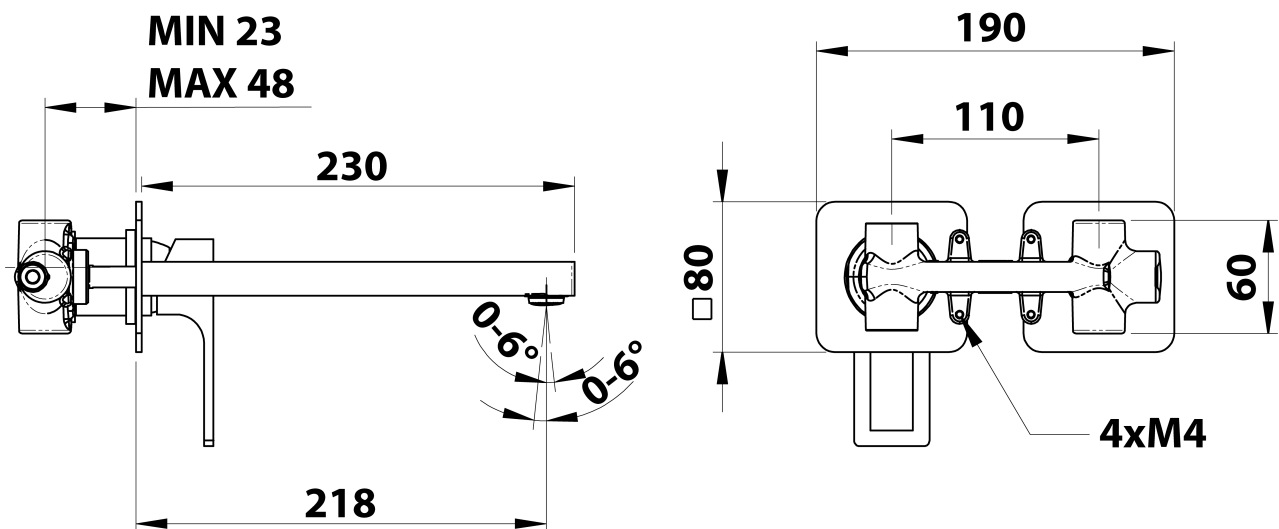

FORATA podomítková umyvadlová baterie, délka hubice 23cm, bílá mat

Objednací kód: FT118/14

Základní informace

Značka: Sapho
Série: FORATA

Rozměry

Šířka: 190 mm
Výška: 80 mm
Hloubka: 218 mm

Parametry

Barva: Bílá mat
Materiál: Mosaz
Tvar: Hranaté
Instalace: Podomítková
Druh ovládní: Páka
Průměr kartuše: 35 mm
Hmotnost / ks: 3.063 kg
Balení: 1 ks
Záruka: 6 let

Náhradní díly

KEROX ECO směšovací kartuše 35mm, nízká (Objednací kód: 2121B2)

KEROX směšovací kartuše 35mm, nízká (Objednací kód: 2121B)

Technický list

COLD WATER
G1/2"

HOT WATER
G1/2"