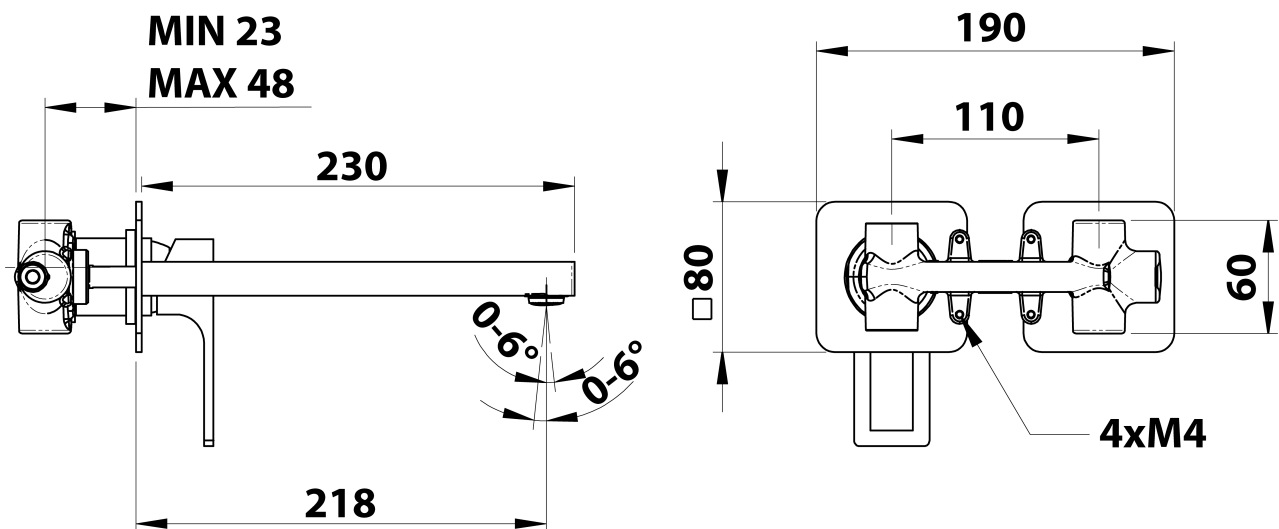

Technický list