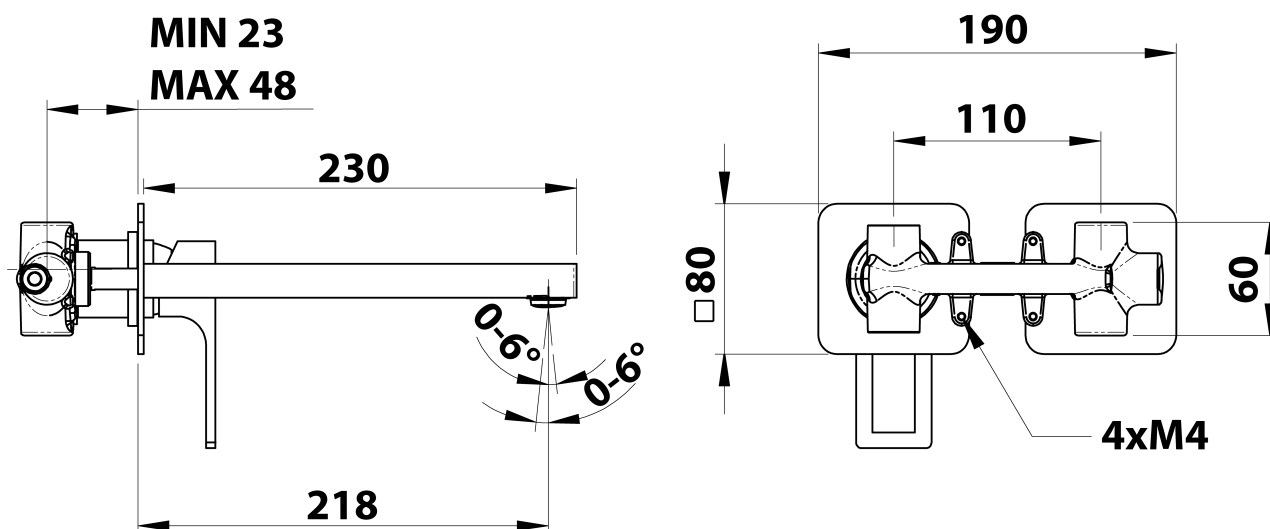

FORATA podomítková umyvadlová baterie, délka hubice 23cm, bílá mat

Objednací kód: FT118/14

Základní informace

Značka: Sapho
Série: FORATA

Rozměry

Šířka: 190 mm
Výška: 80 mm
Hloubka: 218 mm

Parametry

Barva: Bílá mat
Materiál: Mosaz
Tvar: Hranaté
Instalace: Podomítková
Druh ovládní: Páka
Průměr kartuše: 35 mm
Hmotnost / ks: 3.063 kg
Balení: 1 ks
Záruka: 6 let

Náhradní díly

KEROX ECO směšovací kartuše 35mm, nízká (Objednací kód: 2121B2)

KEROX směšovací kartuše 35mm, nízká (Objednací kód: 2121B)

Technický list

COLD WATER
G1/2"

HOT WATER
G1/2"