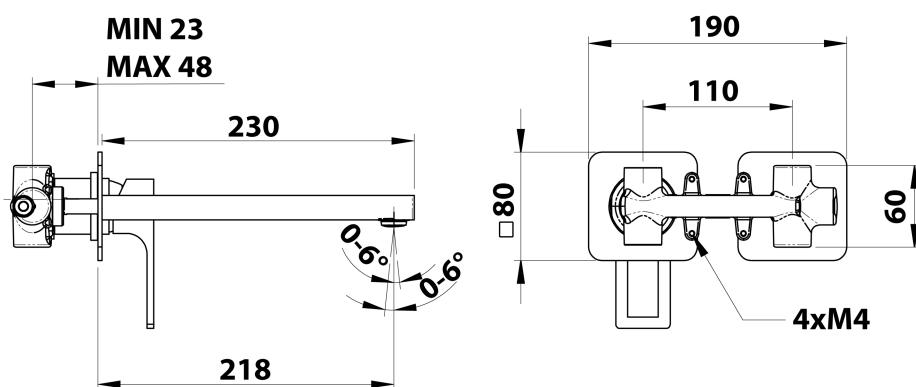

# FORATA podomítková umyvadlová baterie, délka hubice 23cm, bílá mat

**SAPHO**

Objednací kód: FT118/14

## Rozměry

Šířka: 190 mm

Výška: 80 mm

Hloubka: 218 mm

## Technický list

**COLD WATER  
G1/2"**

**HOT WATER  
G1/2"**