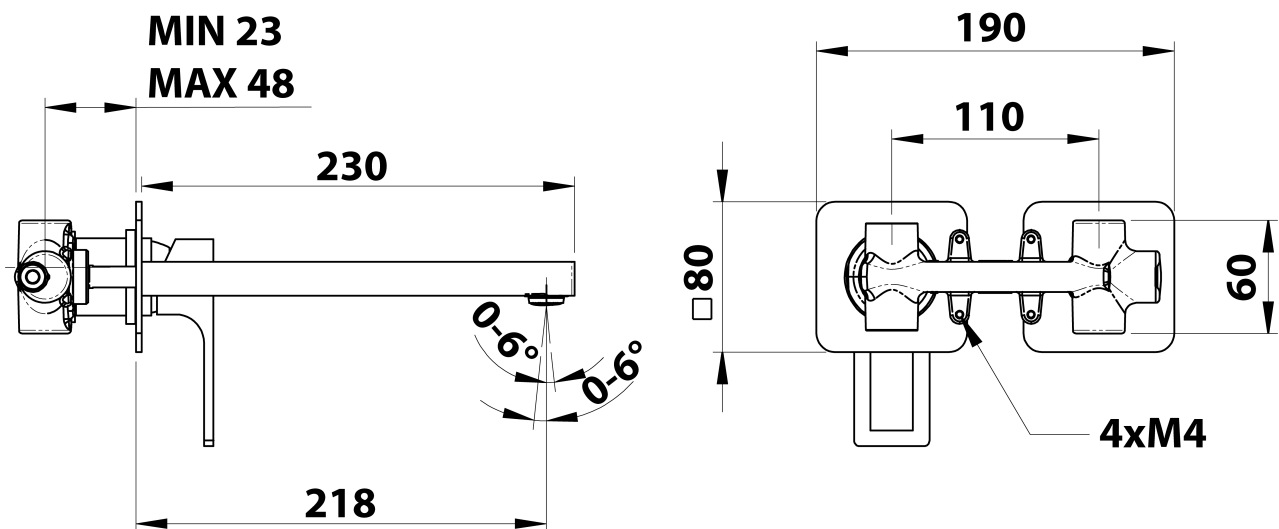

FORATA podomítková umyvadlová baterie, délka hubice 23cm, chrom

Objednací kód: FT118

Základní informace

Značka: Sapho
Série: FORATA

Rozměry

Šířka: 190 mm
Výška: 80 mm
Hloubka: 218 mm

Parametry

Barva: Chrom
Materiál: Mosaz
Tvar: Hranaté
Instalace: Podomítková
Druh ovládní: Páka
Průměr kartuše: 35 mm
Hmotnost / ks: 3.063 kg
Balení: 1 ks
Záruka: 6 let

Náhradní díly

KEROX ECO směšovací kartuše 35mm, nízká (Objednací kód: 2121B2)

KEROX směšovací kartuše 35mm, nízká (Objednací kód: 2121B)

Technický list

COLD WATER
G1/2"

HOT WATER
G1/2"