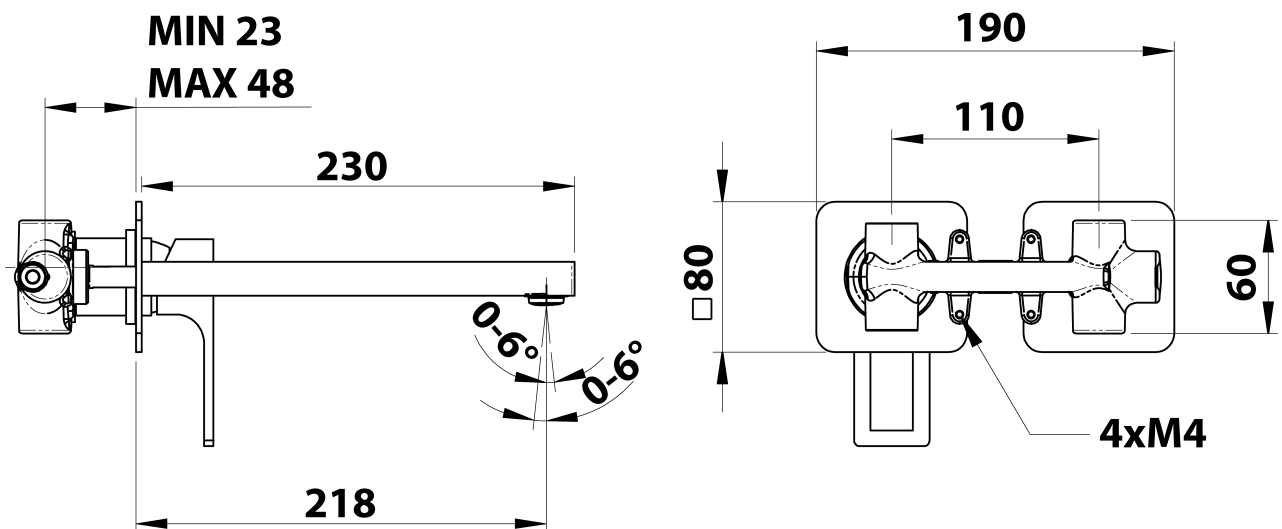

## Rozměry

Šířka: 190 mm  
Výška: 80 mm  
Hloubka: 218 mm

## Parametry

Barva: Chrom  
Materiál: Mosaz  
Tvar: Hranaté  
Instalace: Podomítková  
Druh ovládní: Páka  
Průměr kartuše: 35 mm  
Hmotnost / ks: 3.063 kg  
Balení: 1 ks  
Záruka: 6 let

## Náhradní díly

KEROX ECO směšovací kartuše 35mm, nízká (Objednací kód: 2121B2)

KEROX směšovací kartuše 35mm, nízká (Objednací kód: 2121B)

FORATA podomítková umyvadlová baterie, délka hubice  
23cm, chrom

Technický list

COLD WATER  
G1/2"

HOT WATER  
G1/2"