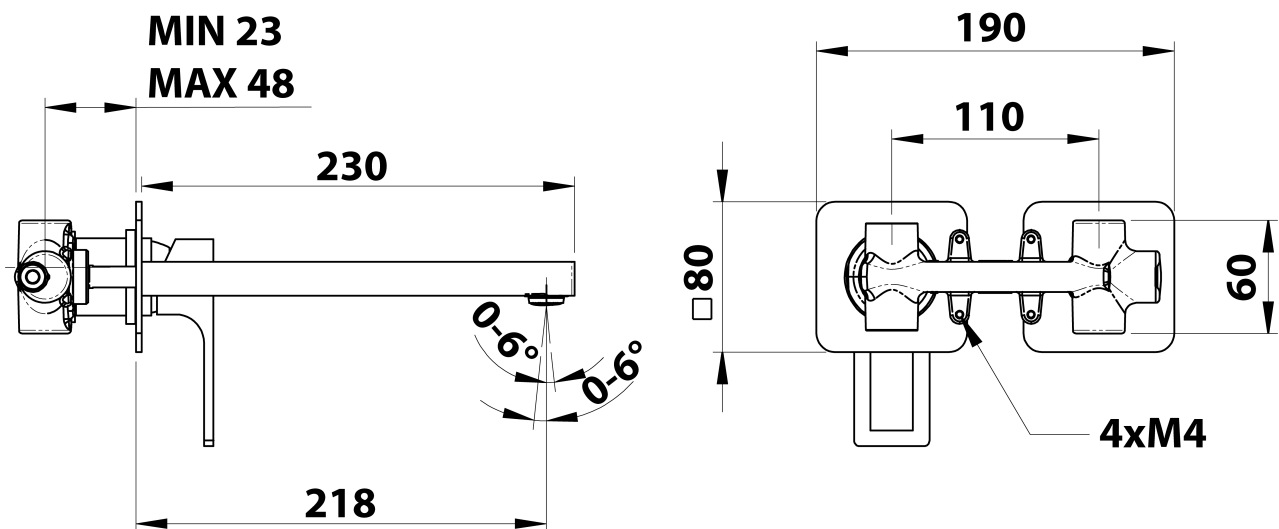

FORATA podomítková umyvadlová baterie, délka hubice 23cm, chrom

Objednací kód: FT118

Základní informace

Značka: Sapho
Série: FORATA

Rozměry

Šířka: 190 mm
Výška: 80 mm
Hloubka: 218 mm

Parametry

Barva: Chrom
Materiál: Mosaz
Tvar: Hranaté
Instalace: Podomítková
Druh ovládní: Páka
Průměr kartuše: 35 mm
Hmotnost / ks: 3.063 kg
Balení: 1 ks
Záruka: 6 let

Náhradní díly

KEROX ECO směšovací kartuše 35mm, nízká (Objednací kód: 2121B2)

KEROX směšovací kartuše 35mm, nízká (Objednací kód: 2121B)

Technický list

**COLD WATER
G1/2"**

**HOT WATER
G1/2"**