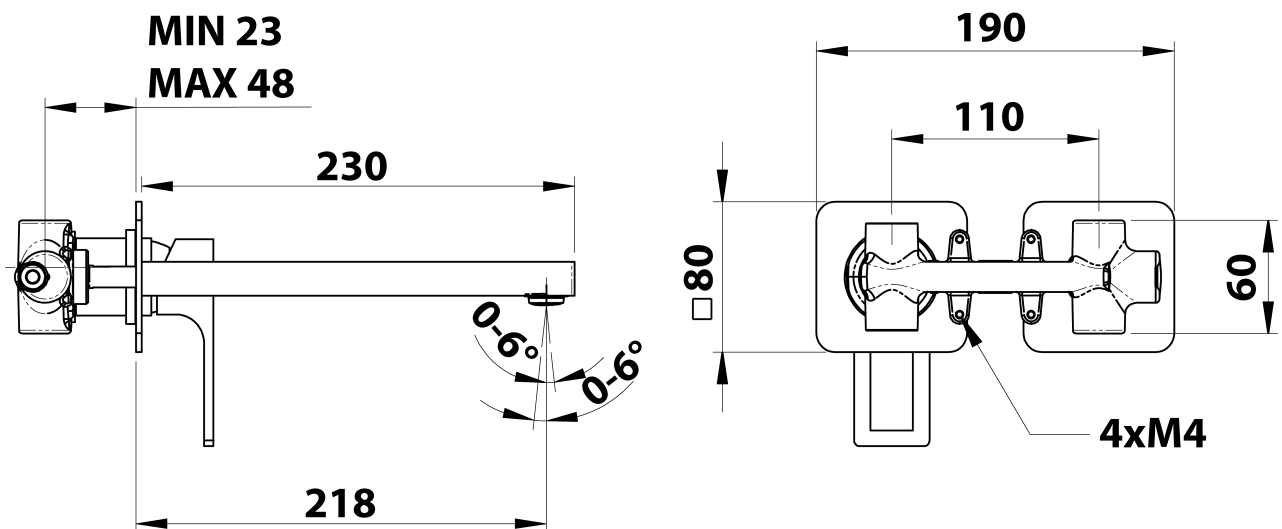

FORATA podomítková umyvadlová baterie, délka hubice 23cm, chrom

Objednací kód: FT118

Základní informace

Značka: Sapho
Série: FORATA

Rozměry

Šířka: 190 mm
Výška: 80 mm
Hloubka: 218 mm

Parametry

Barva: Chrom
Materiál: Mosaz
Tvar: Hranaté
Instalace: Podomítková
Druh ovládní: Páka
Průměr kartuše: 35 mm
Hmotnost / ks: 3.063 kg
Balení: 1 ks
Záruka: 6 let

Náhradní díly

KEROX ECO směšovací kartuše 35mm, nízká (Objednací kód: 2121B2)

KEROX směšovací kartuše 35mm, nízká (Objednací kód: 2121B)

Technický list

**COLD WATER
G1/2"**

**HOT WATER
G1/2"**