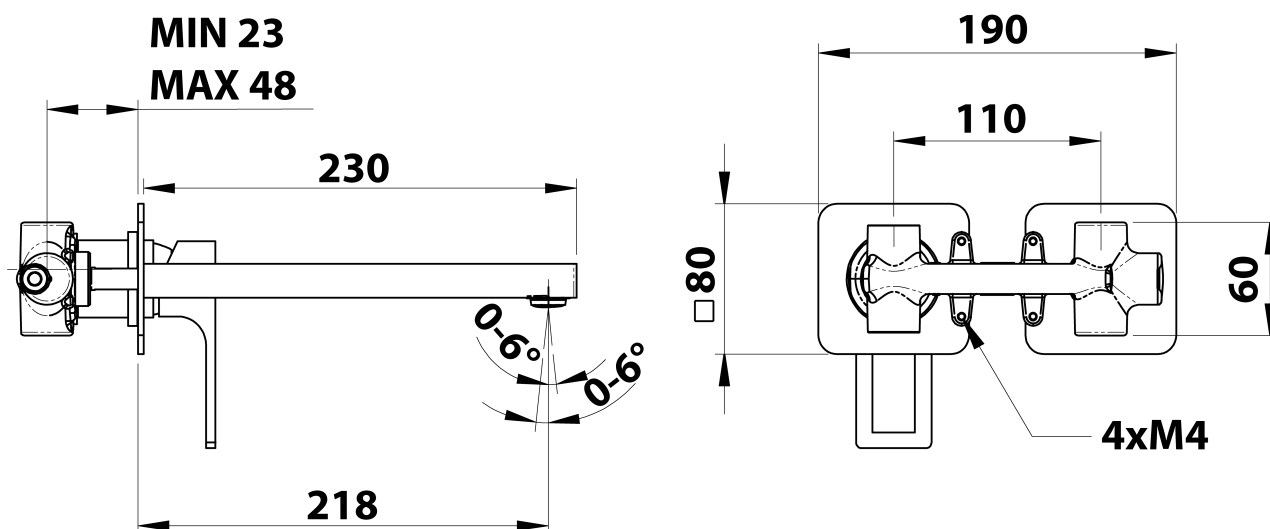

Technický list