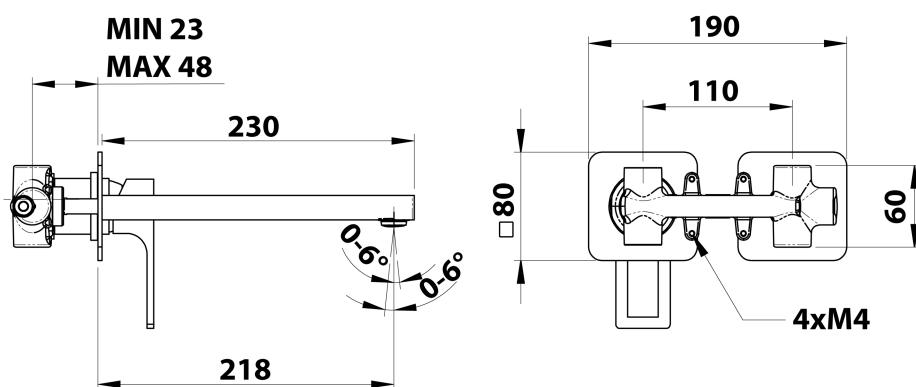

# FORATA podomítková umyvadlová baterie, délka hubice 23cm, chrom

**SAPHO**

Objednací kód: FT118

## Rozměry

Šířka: 190 mm

Výška: 80 mm

Hloubka: 218 mm

## Technický list

**COLD WATER  
G1/2"**

**HOT WATER  
G1/2"**