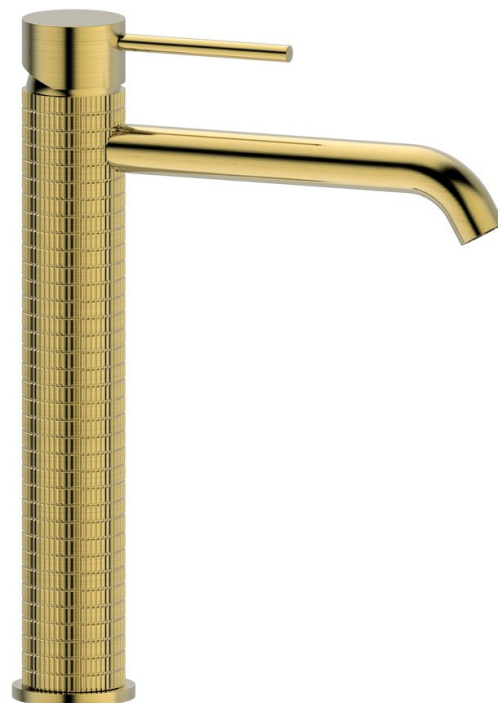

FLAWO stojánková umyvadlová baterie vysoká bez výpusti, zlato mat

Objednací kód: FR678GB

Základní informace

Značka: Sapho
Série: SOLITER

Rozměry

Šířka: 42 mm
Výška: 279 mm
Hloubka: 180 mm

Parametry

Barva: Zlato mat
Materiál: Mosaz
Tvar: Design
Instalace: Stojánková
Druh ovládní: Páka
Průměr kartuše: 35 mm
Výška výtoku: 202 mm
Ostatní: PVD povrchová úprava
Hmotnost / ks: 1.402 kg
Balení: 1 ks
Záruka: 6 let

Náhradní díly

Směšovací kartuše 35mm, vysoká (Objednací kód: JM099)

Perlátor vnější závit M16x1, plast (Objednací kód: AERWU)

Technický list