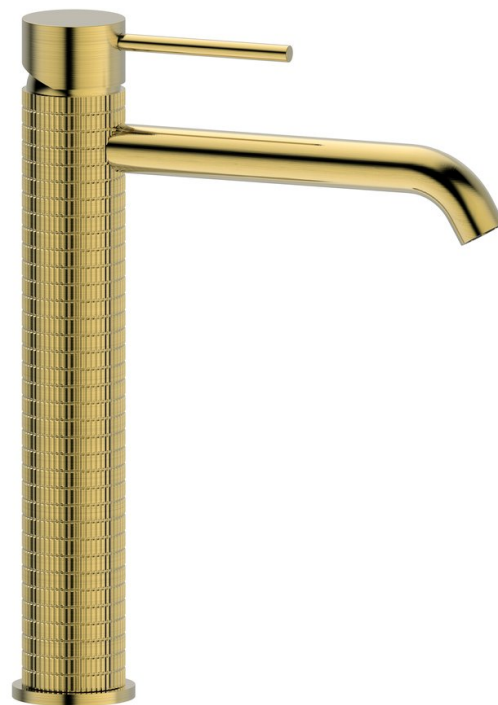

FLAWO stojánková umyvadlová baterie vysoká bez výpusti, zlato mat

 **SAPHO**

Objednací kód: FR678GB

Základní informace

Značka: Sapho
Série: SOLITER

Rozměry

Šířka: 42 mm
Výška: 279 mm
Hloubka: 180 mm

Parametry

Barva: Zlato mat
Materiál: Mosaz
Tvar: Design
Instalace: Stojánková
Druh ovládní: Páka
Průměr kartuše: 35 mm
Výška výtoku: 202 mm
Ostatní: PVD povrchová úprava
Hmotnost / ks: 1.402 kg
Balení: 1 ks
Záruka: 6 let

Náhradní díly

Směšovací kartuše 35mm, vysoká (Objednací kód: JM099)

Perlátor vnější závit M16x1, plast (Objednací kód: AERWU)

Technický list