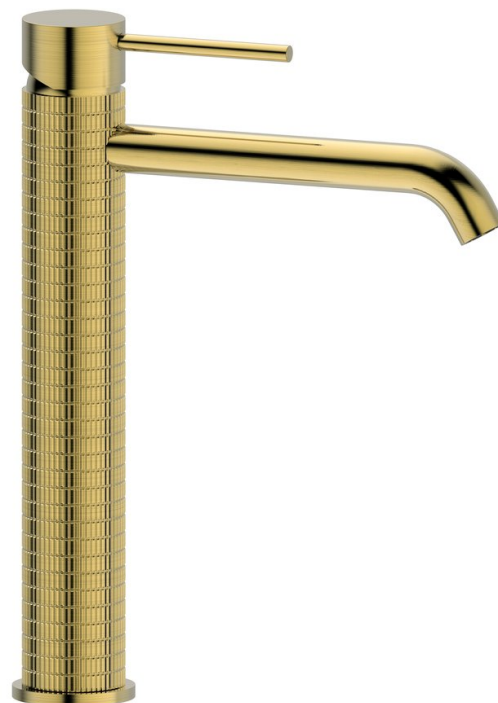

FLAWO stojánková umyvadlová baterie vysoká bez výpusti, zlato mat

 **SAPHO**

Objednací kód: FR678GB

Základní informace

Značka: Sapho
Série: SOLITER

Rozměry

Šířka: 42 mm
Výška: 279 mm
Hloubka: 180 mm

Parametry

Barva: Zlato mat
Materiál: Mosaz
Tvar: Design
Instalace: Stojánková
Druh ovládní: Páka
Průměr kartuše: 35 mm
Výška výtoku: 202 mm
Ostatní: PVD povrchová úprava
Hmotnost / ks: 1.402 kg
Balení: 1 ks
Záruka: 6 let

Náhradní díly

Směšovací kartuše 35mm, vysoká (Objednací kód: JM099)

Perlátor vnější závit M16x1, plast (Objednací kód: AERWU)

Technický list