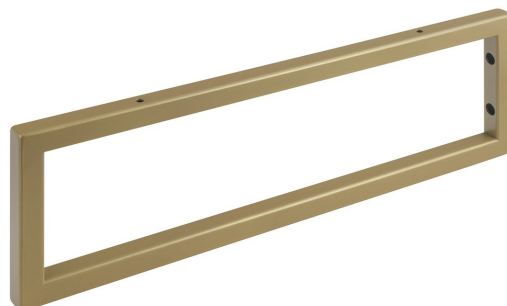

**Podpěrná konzole 490x150x20mm, lakovaná ocel, zlato mat, 1 ks**

**Objednací kód:** 30367

**Základní informace**

**Značka:** Sapho

**Rozměry**

**Šířka:** 20 mm

**Výška:** 150 mm

**Hloubka:** 490 mm

**Parametry**

**Barva:** Zlato mat

**Materiál:** Ocel

**Hmotnost / ks:** 1.182 kg

**Balení:** 1 ks

**Záruka:** 2 roky

Podpěrná konzole 490x150x20mm, lakovaná ocel, zlato  
mat, 1 ks