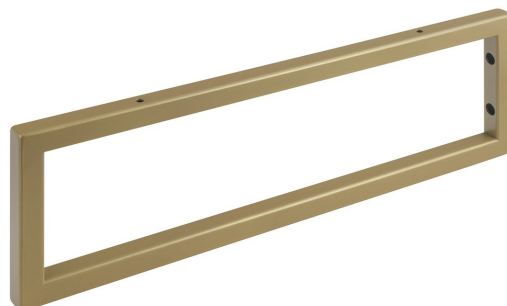

Podpěrná konzole 490x150x20mm, lakovaná ocel, zlato mat, 1 ks

Objednací kód: 30367

Základní informace

Značka: Sapho

Rozměry

Šířka: 20 mm

Výška: 150 mm

Hloubka: 490 mm

Parametry

Barva: Zlato mat

Materiál: Ocel

Hmotnost / ks: 1.182 kg

Balení: 1 ks

Záruka: 2 roky

Podpěrná konzole 490x150x20mm, lakovaná ocel, zlato
mat, 1 ks

Technický list