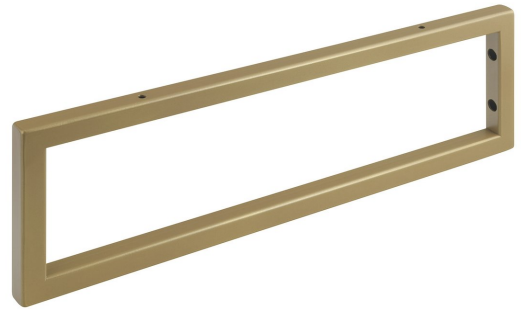

Podpěrná konzole 490x150x20mm, lakovaná ocel, zlato mat, 1 ks

Objednací kód: 30367

Rozměry

Šířka: 20 mm
 Výška: 150 mm
 Hloubka: 490 mm

Parametry

Barva: Zlato mat
 Materiál: Ocel
 Záruka: 2 roky

Technický list