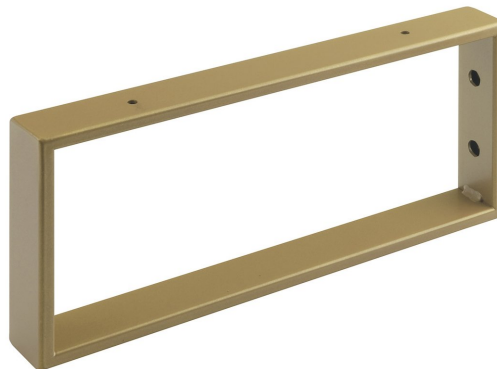

Podpěrná konzole 350x150x40mm, lakovaná ocel, zlato mat, 1 ks

Objednací kód: 30366

Základní informace

Značka: Sapho

Rozměry

Šířka: 40 mm

Výška: 150 mm

Hloubka: 350 mm

Parametry

Barva: Zlato mat

Materiál: Ocel

Hmotnost / ks: 1.55 kg

Balení: 1 ks

Záruka: 2 roky

Technický list