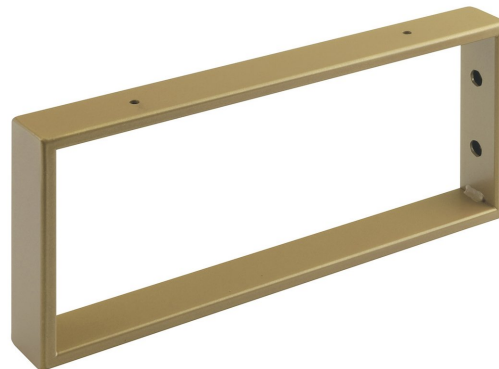

**Podpěrná konzole 350x150x40mm, lakovaná ocel, zlato mat, 1 ks**

**Objednací kód:** 30366

**Základní informace**

**Značka:** Sapho

**Rozměry**

**Šířka:** 40 mm

**Výška:** 150 mm

**Hloubka:** 350 mm

**Parametry**

**Barva:** Zlato mat

**Materiál:** Ocel

**Hmotnost / ks:** 1.55 kg

**Balení:** 1 ks

**Záruka:** 2 roky