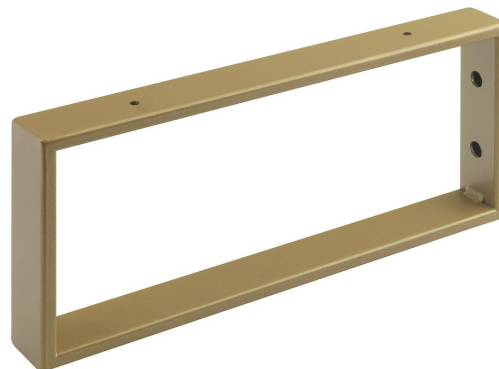

Podpěrná konzole 350x150x40mm, lakovaná ocel, zlato mat, 1 ks

Objednací kód: 30366

Rozměry

Šířka: 40 mm
 Výška: 150 mm
 Hloubka: 350 mm

Parametry

Barva: Zlato mat
 Materiál: Ocel
 Záruka: 2 roky

Technický list