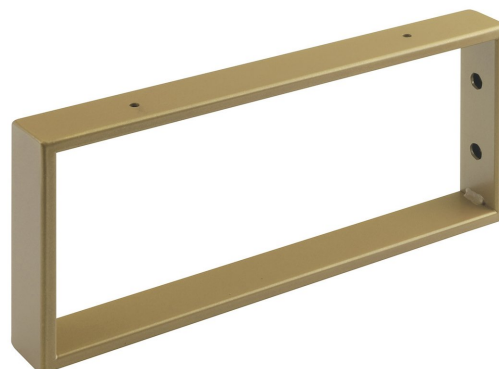

Podpěrná konzole 350x150x40mm, lakovaná ocel, zlato mat, 1 ks

Objednací kód: 30366

Rozměry

Šířka: 40 mm
 Výška: 150 mm
 Hloubka: 350 mm

Parametry

Barva: Zlato mat
 Materiál: Ocel
 Záruka: 2 roky

Technický list