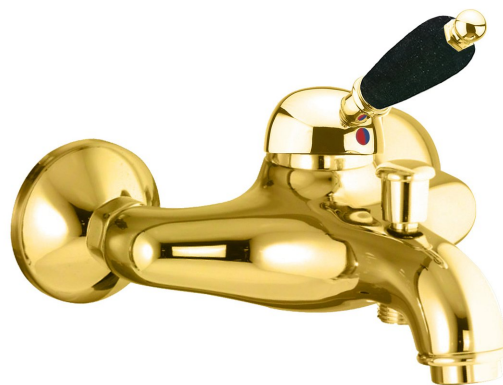

KIRKÉ BLACK nástěnná vanová baterie, černá páčka, zlato

Objednací kód: K110NZ

Základní informace

Značka: Sapho
Série: KIRKÉ BLACK

Rozměry

Šířka: 210 mm
Výška: 130 mm
Hloubka: 179 mm

Parametry

Barva: Zlato
Materiál: Mosaz
Tvar: Retro
Instalace: Nástěnná 150 mm
Druh ovládní: Páka
Druh přepínače na sprchu: Tlakový s aretací
Průměr kartuše: 42 mm
Hmotnost / ks: 2.49 kg
Balení: 1 ks
Záruka: 6 let

Náhradní díly

Směšovací kartuše 42mm ECOSTOP, blistr (Objednací kód: 1110-99)

Sada etážek 1/2" x 3/4", pár (Objednací kód: ET654)

Směšovací kartuše 42 mm, STANDARD, blistr (Objednací kód: 1110-98)

KIRKÉ BLACK nástěnná vanová baterie, černá páčka,
zlato